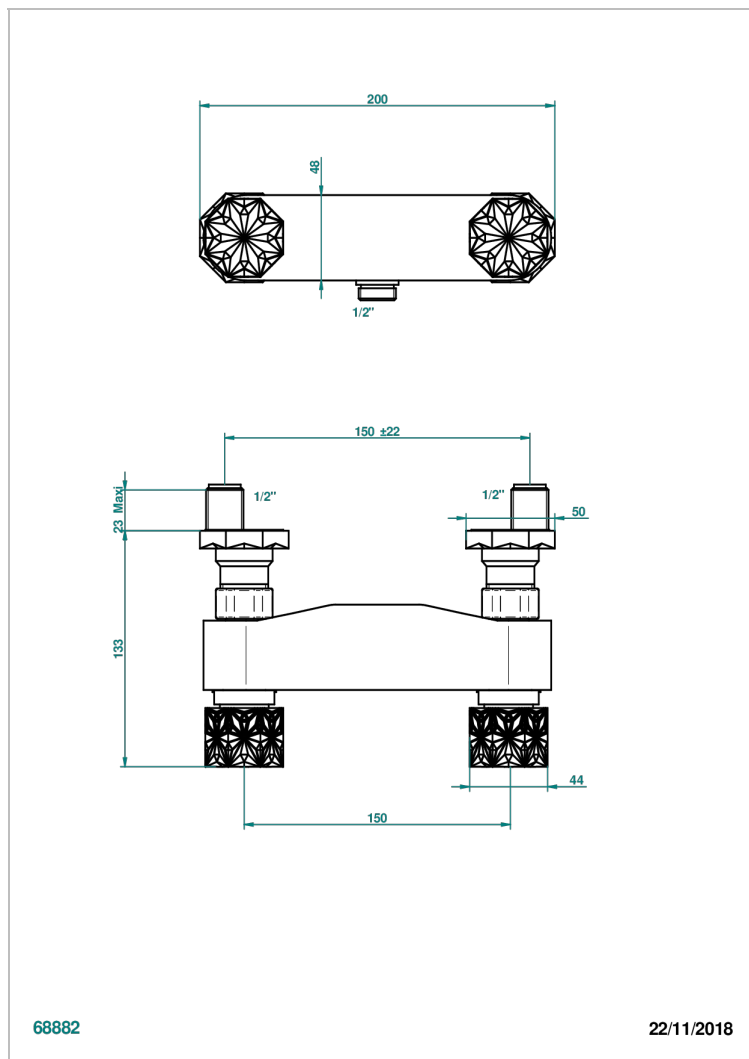

NIHAL PORCELANA NEGRA

U2P-64

Monobloc de ducha visto (150 mm) 1/2"

THG[®]
PARIS

CARACTERÍSTICAS

- ACS : 17ACCLY652
- NF : NF EN 200 - IA - Chrome

ESTÁNDAR

ACABADOS DISPONIBLES