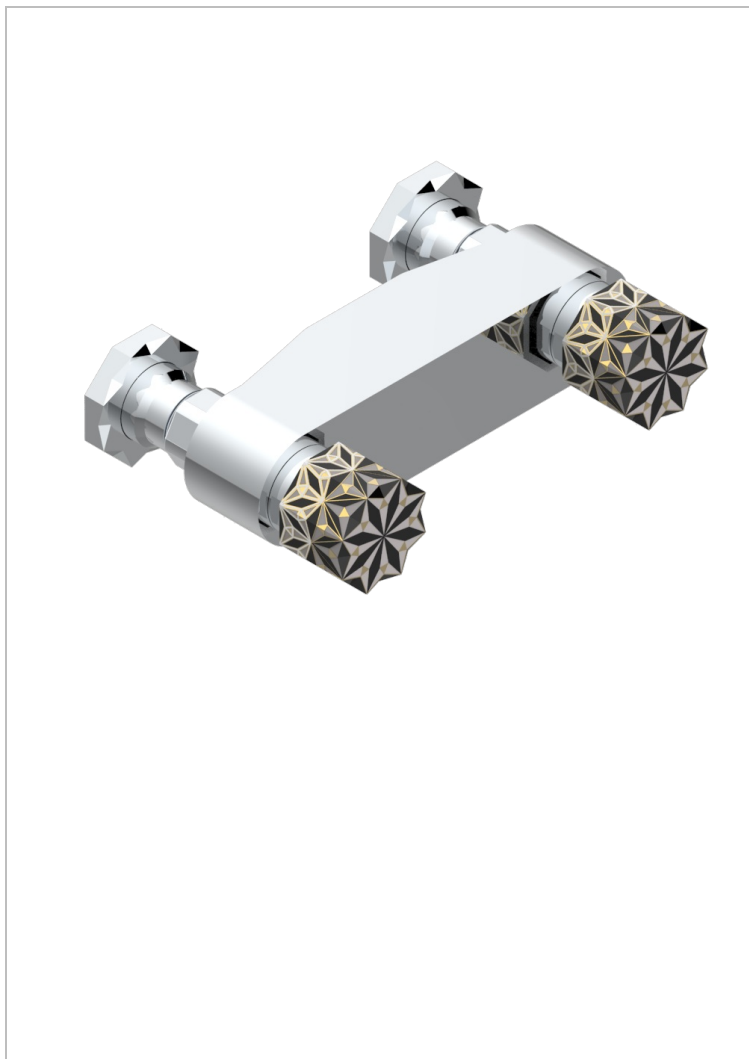

NIHAL PORCELANA NEGRA

U2P-64

Monobloc de ducha visto (150 mm) 1/2"

THG[®]
PARIS

CARACTERÍSTICAS

- ACS : 17ACCLY652
- NF : NF EN 200 - IA - Chrome

ESTÁNDAR

ACABADOS DISPONIBLES

Bronce claro - D01
Cerámica negra mate - D30
Cobre viejo mate - H07
Cromo - A02
Cromo / dorado - G02
Cromo mate - C02

Dorado - F01
Dorado mate - F07
Dorado pálido - F30
Dorado pálido mate (sin barniz) - F31
Níquel - B01
Níquel mate - C01

Níquel viejo - H28
Pvd blush - H62
Pvd blush mate - H60
Pvd color latón - H49
Pvd color latón mate - H50
Pvd color níquel - H55

Pvd color níquel mate - H56
Pvd color oro - H52
Pvd color oro mate - H53
Pvd grafito - H64
Pvd grafito mate - H65
Pvd marrón bronce - F33