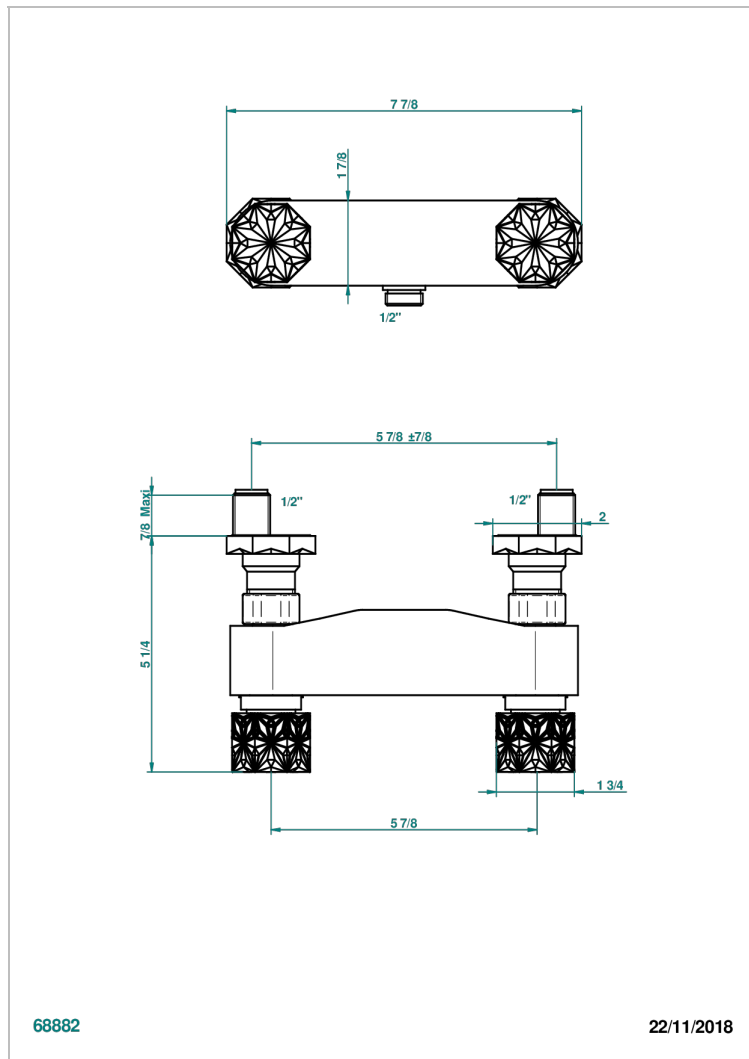

# NIHAL PORCELANA NEGRA

U2P-64

Monobloc de ducha visto (150 mm) 1/2"

THG<sup>®</sup>  
PARIS

68882

22/11/2018

## CARACTERÍSTICAS

- ACS : 17ACCLY652
- NF : NF EN 200 - IA - Chrome