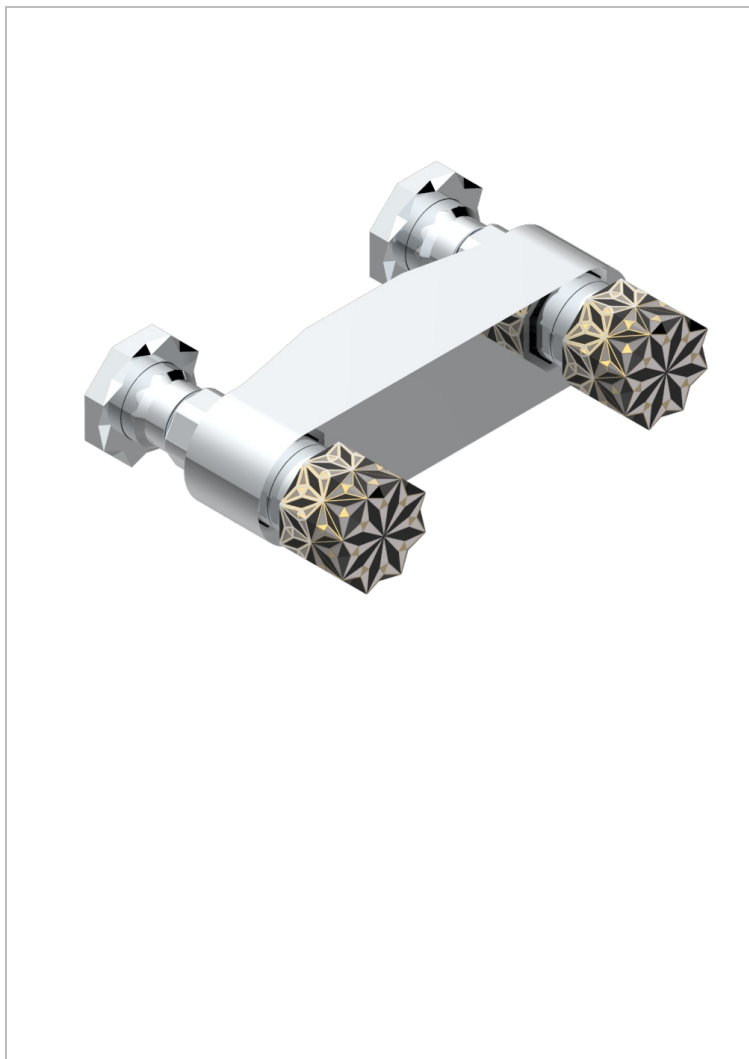

# NIHAL PORCELANA NEGRA

U2P-64

Monobloc de ducha visto (150 mm) 1/2"

THG<sup>®</sup>  
PARIS

68882

22/11/2018

## CARACTERÍSTICAS

- ACS : 17ACCLY652
- NF : NF EN 200 - IA - Chrome

## ACABADOS DISPONIBLES

Bronce claro - D01  
Cerámica negra mate - D30  
Cobre viejo mate - H07  
Cromo - A02  
Cromo / dorado - G02  
Cromo mate - C02

Dorado - F01  
Dorado mate - F07  
Dorado pálido - F30  
Dorado pálido mate (sin barniz) - F31  
Níquel - B01  
Níquel mate - C01

Níquel viejo - H28  
Pvd blush - H62  
Pvd blush mate - H60  
Pvd color latón - H49  
Pvd color latón mate - H50  
Pvd color níquel - H55

Pvd color níquel mate - H56  
Pvd color oro - H52  
Pvd color oro mate - H53  
Pvd grafito - H64  
Pvd grafito mate - H65  
Pvd marrón bronce - F33