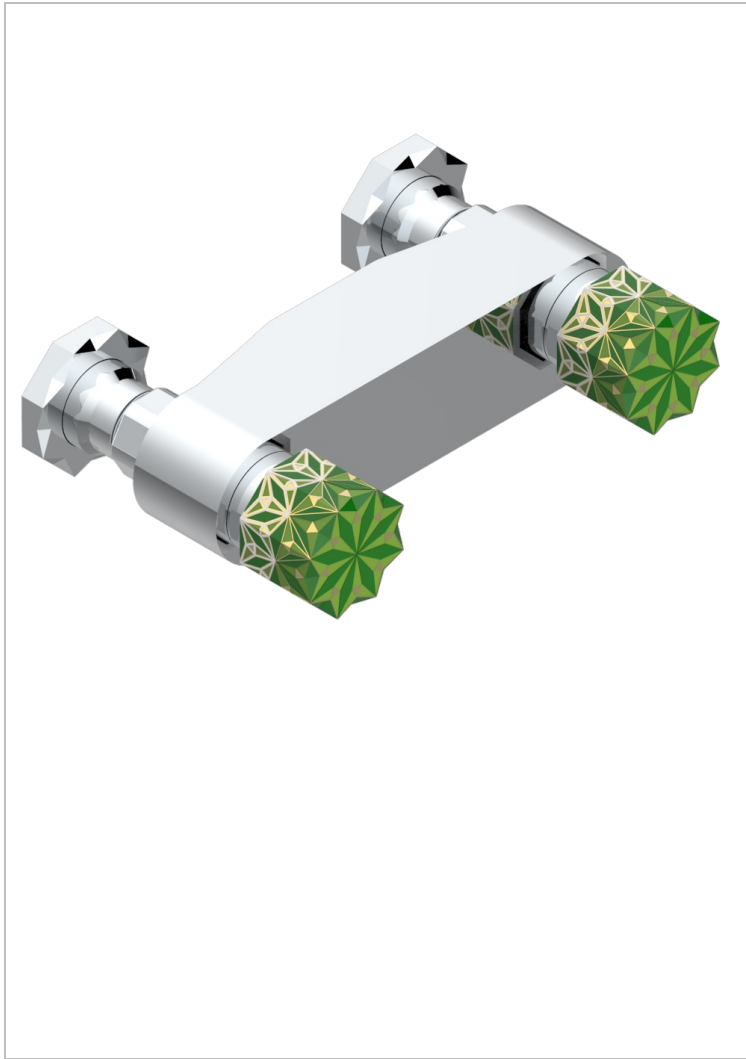

NIHAL PORCELANA VERDE

U2R-64

Monobloc de ducha visto (150 mm) 1/2"

THG[®]
PARIS

CARACTERÍSTICAS

- ACS : 17ACCLY652
- NF : NF EN 200 - IA - Chrome

ESTÁNDAR

ACABADOS DISPONIBLES

Bronce claro - D01
Cerámica negra mate - D30
Cobre viejo mate - H07
Cromo - A02
Cromo / dorado - G02
Cromo mate - C02

Dorado - F01
Dorado mate - F07
Dorado pálido - F30
Dorado pálido mate (sin barniz) - F31
Níquel - B01
Níquel mate - C01

Níquel viejo - H28
Pvd blush - H62
Pvd blush mate - H60
Pvd color latón - H49
Pvd color latón mate - H50
Pvd color níquel - H55

Pvd color níquel mate - H56
Pvd color oro - H52
Pvd color oro mate - H53
Pvd grafito - H64
Pvd grafito mate - H65
Pvd marrón bronce - F33