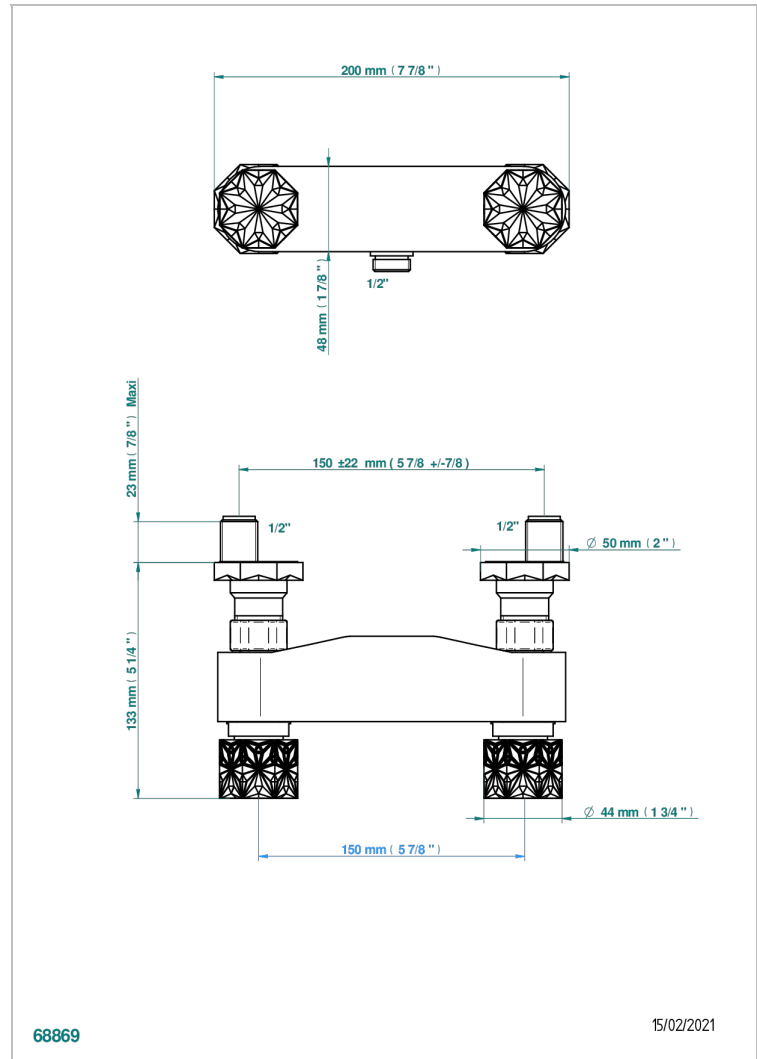

NIHAL PORCELANA VERDE

U2R-64

Monobloc de ducha visto (150 mm) 1/2"

THG[®]
PARIS

CARACTERÍSTICAS

- ACS : 17ACCLY652
- NF : NF EN 200 - IA - Chrome

ESTÁNDAR

ACABADOS DISPONIBLES