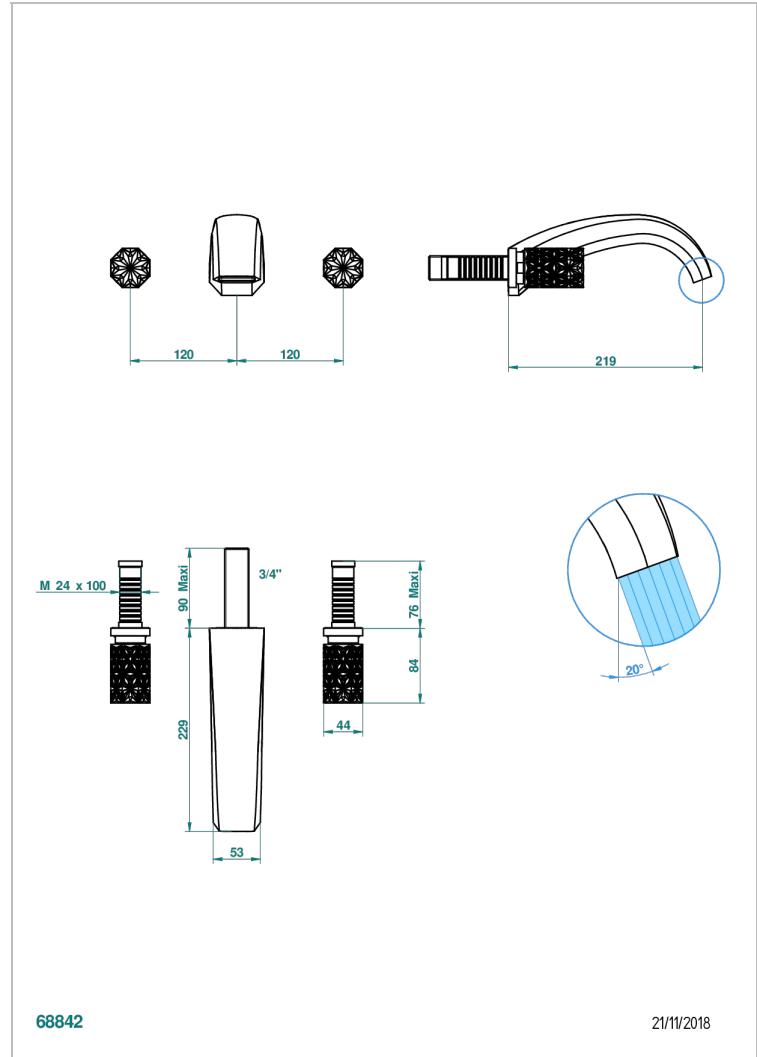

# NIHAL PORCELANA AZUL

U2L-41SGB

Trim only for wall mounted 3-hole bath mixer

THG<sup>®</sup>  
PARIS

## CARACTERÍSTICAS

- Nihal porcelana azul
- Trim only for wall mounted 3-hole bath mixer

## PRODUCTOS RELACIONADOS

- Ref. G00-40AM/US Partie à encastrier pour mélangeur mural - version manettes- standard américain