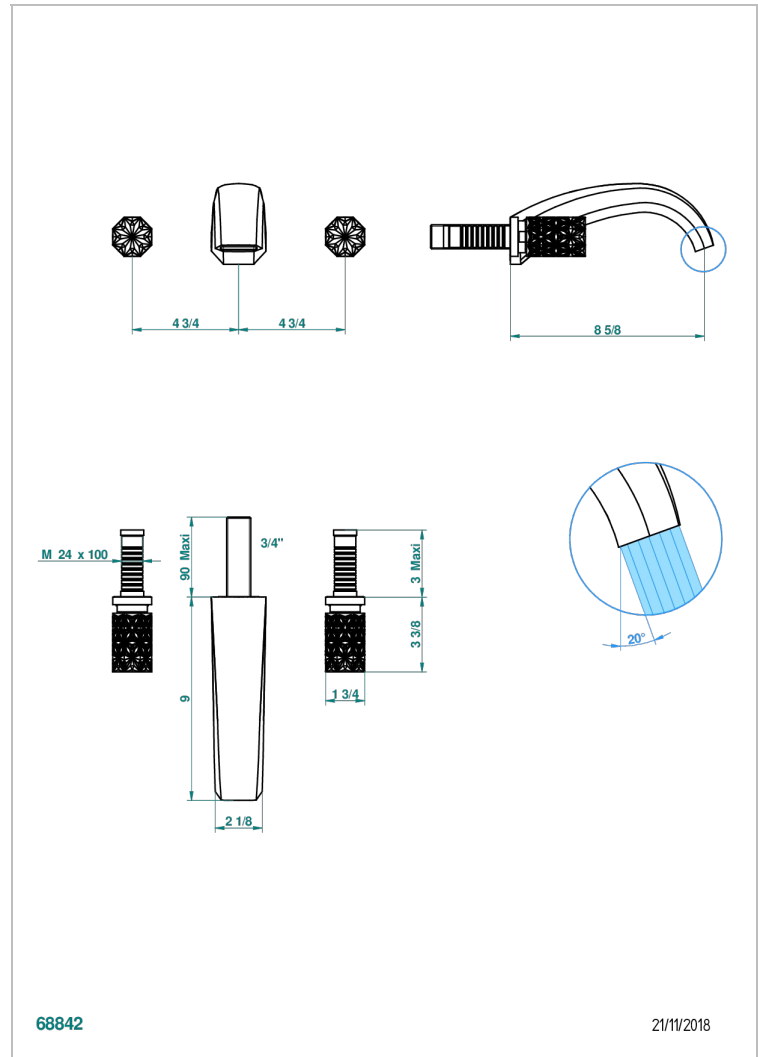

# NIHAL PORCELANA AZUL

U2L-41SGB

Trim only for wall mounted 3-hole bath mixer

THG<sup>®</sup>  
PARIS

## CARACTERÍSTICAS

- Nihal porcelana azul
- Trim only for wall mounted 3-hole bath mixer

## PRODUCTOS RELACIONADOS

- Ref. G00-40AM/US Partie à encastrier pour mélangeur mural - version manettes- standard américain