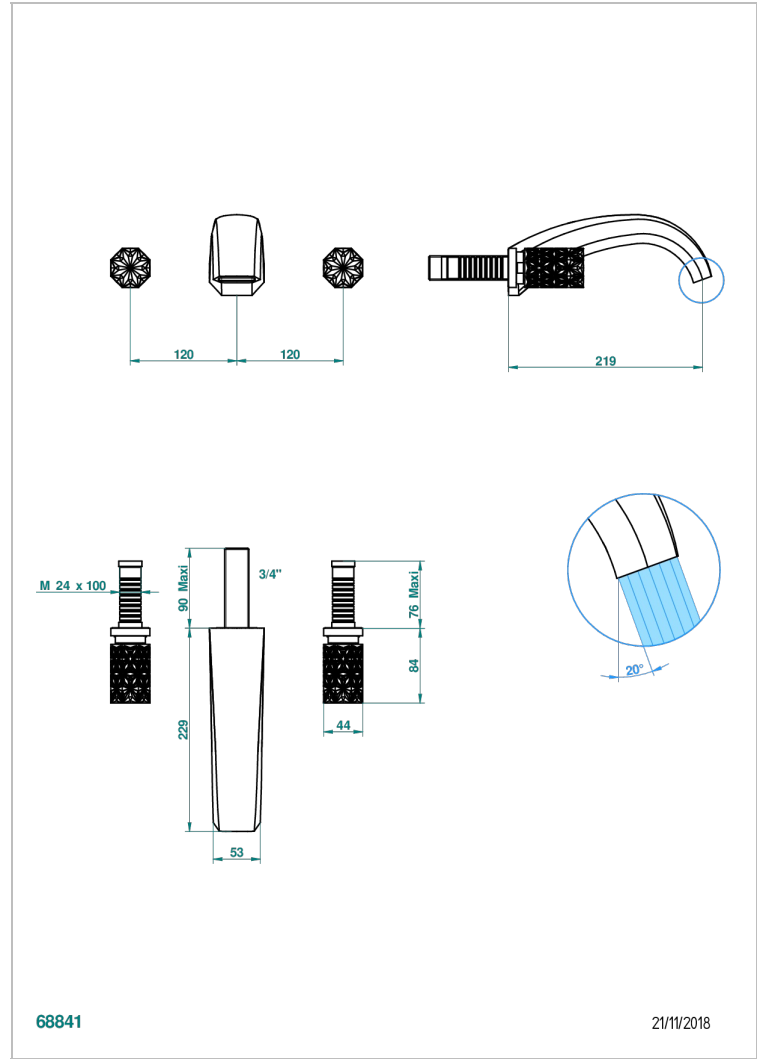

# NIHAL PORCELAINE IVOIRE

U2N-41SGB

Garniture pour mélangeur de bain mural, bec super goliath

THG<sup>®</sup>  
PARIS

## CARACTÉRISTIQUES

- Nihal Porcelaine ivoire
- Garniture pour mélangeur de bain mural, bec super goliath

## PRODUITS ASSOCIÉS

- Ref. G00-40AM/US Partie à encastrier pour mélangeur mural - version manettes- standard américain