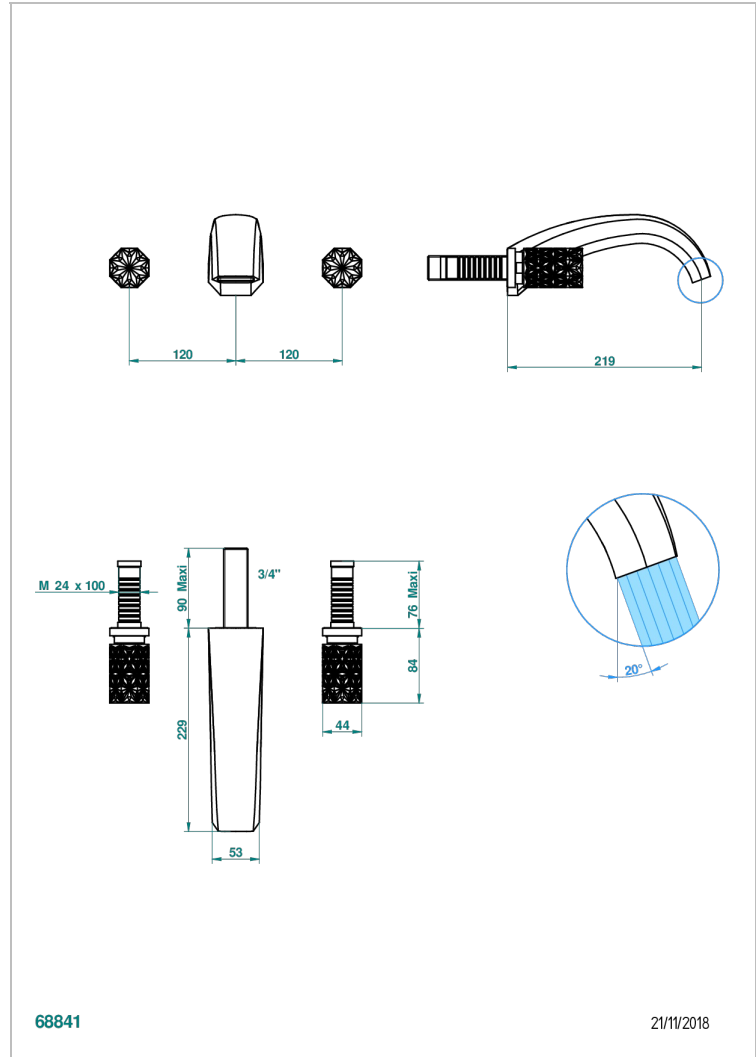

# NIHAL PORCELANA DE COLOR MARFIL

U2N-41SGB

Trim only for wall mounted 3-hole bath mixer

THG<sup>®</sup>  
PARIS

## CARACTERÍSTICAS

- Nihal porcelana de color marfil
- Trim only for wall mounted 3-hole bath mixer

## PRODUCTOS RELACIONADOS

- Ref. G00-40AM/US Partie à encastrier pour mélangeur mural - version manettes- standard américain