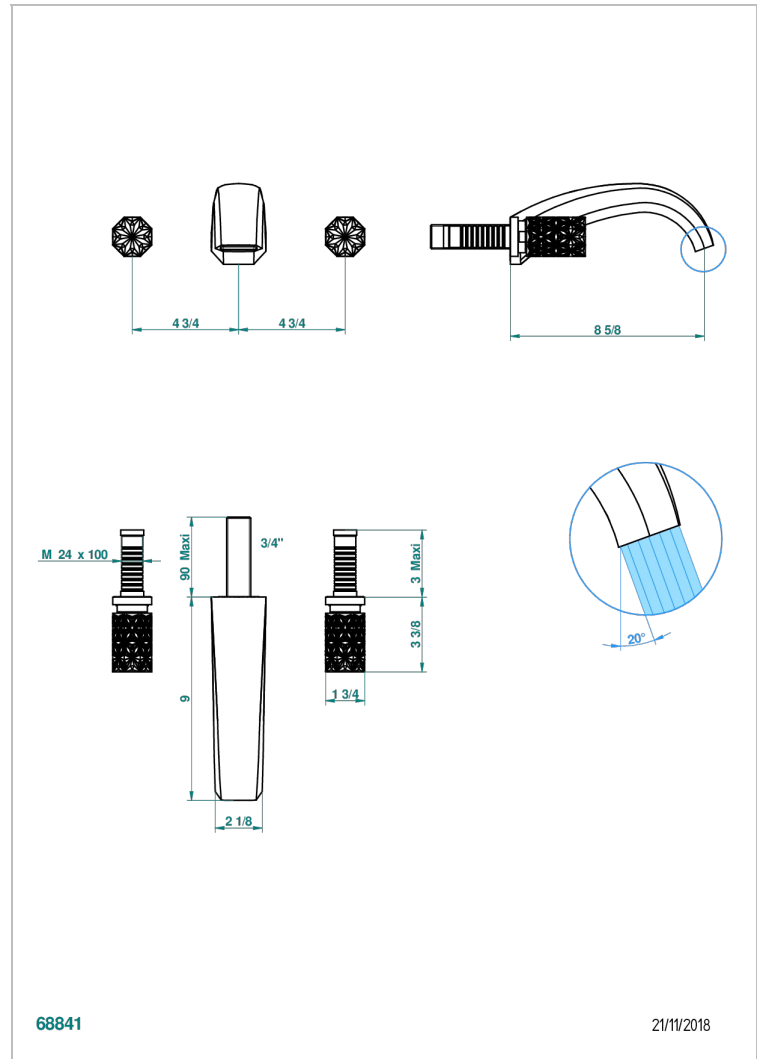

# NIHAL PORCELAINE IVOIRE

U2N-41SGB

Garniture pour mélangeur de bain mural, bec super goliath

THG<sup>®</sup>  
PARIS

## CARACTÉRISTIQUES

- Nihal Porcelaine ivoire
- Garniture pour mélangeur de bain mural, bec super goliath

## PRODUITS ASSOCIÉS

- Ref. G00-40AM/US Partie à encastrier pour mélangeur mural - version manettes- standard américain