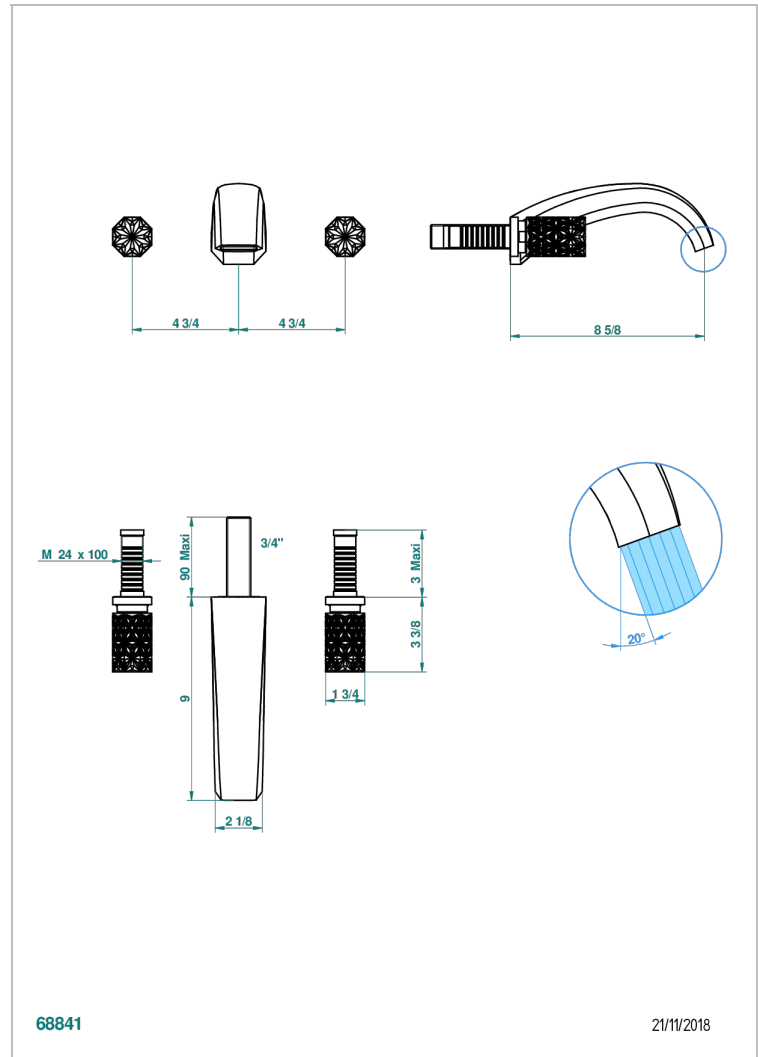

# NIHAL PORCELANA DE COLOR MARFIL

U2N-41SGB

Trim only for wall mounted 3-hole bath mixer

THG<sup>®</sup>  
PARIS

## CARACTERÍSTICAS

- Nihal porcelana de color marfil
- Trim only for wall mounted 3-hole bath mixer

## PRODUCTOS RELACIONADOS

- Ref. G00-40AM/US Partie à encastrier pour mélangeur mural - version manettes- standard américain