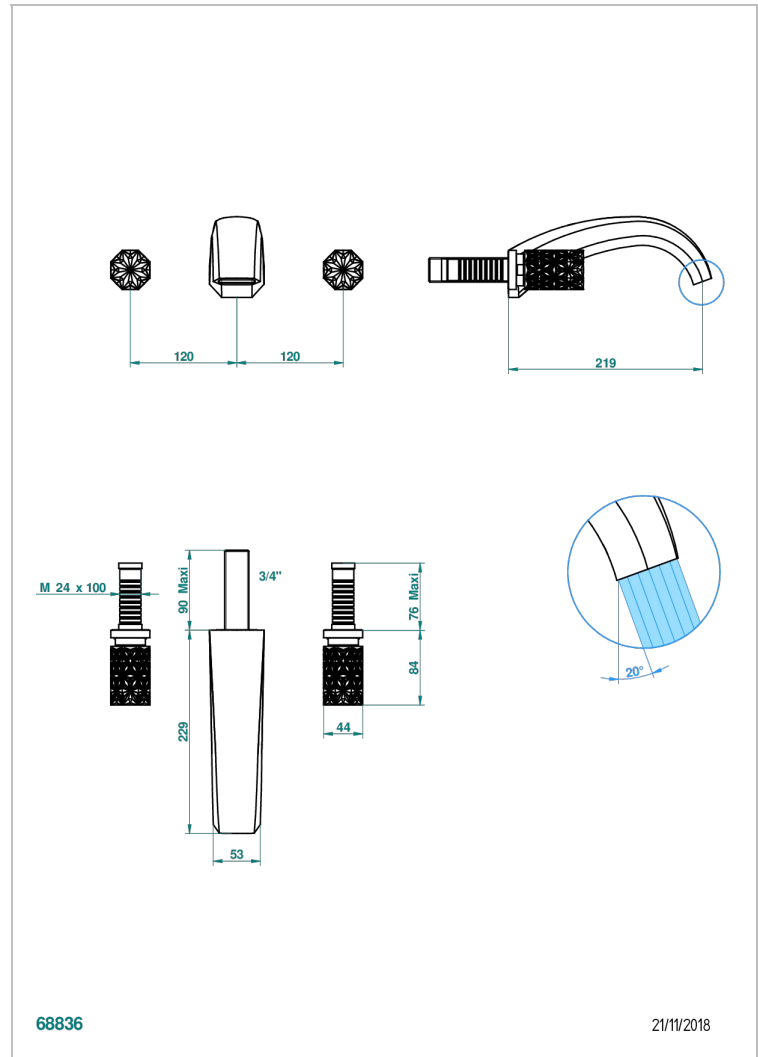

NIHAL PORCELANA NEGRA

U2P-41SGB

Trim only for wall mounted 3-hole bath mixer

THG[®]
PARIS

CARACTERÍSTICAS

- Nihal porcelana negra
- Trim only for wall mounted 3-hole bath mixer

PRODUCTOS RELACIONADOS

- Ref. G00-40AM/US Partie à encastrier pour mélangeur mural - version manettes- standard américain