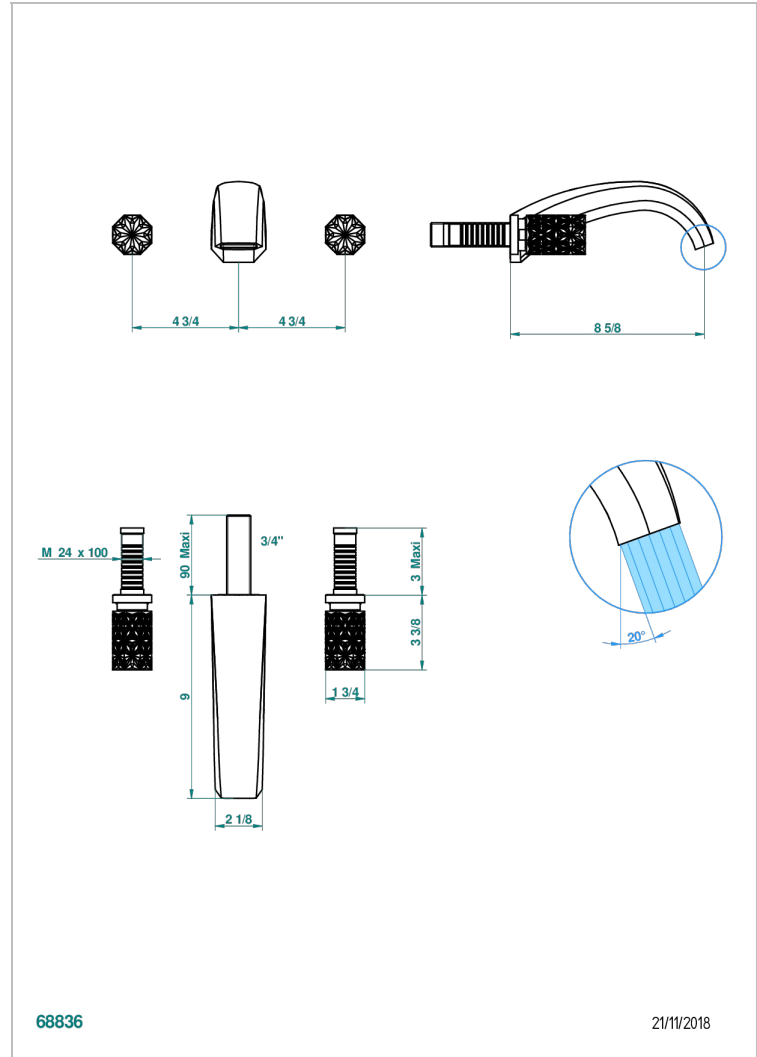

NIHAL PORCELANA NEGRA

U2P-41SGB

Trim only for wall mounted 3-hole bath mixer

THG[®]
PARIS

CARACTERÍSTICAS

- Nihal porcelana negra
- Trim only for wall mounted 3-hole bath mixer

PRODUCTOS RELACIONADOS

- Ref. G00-40AM/US Partie à encastrier pour mélangeur mural - version manettes- standard américain