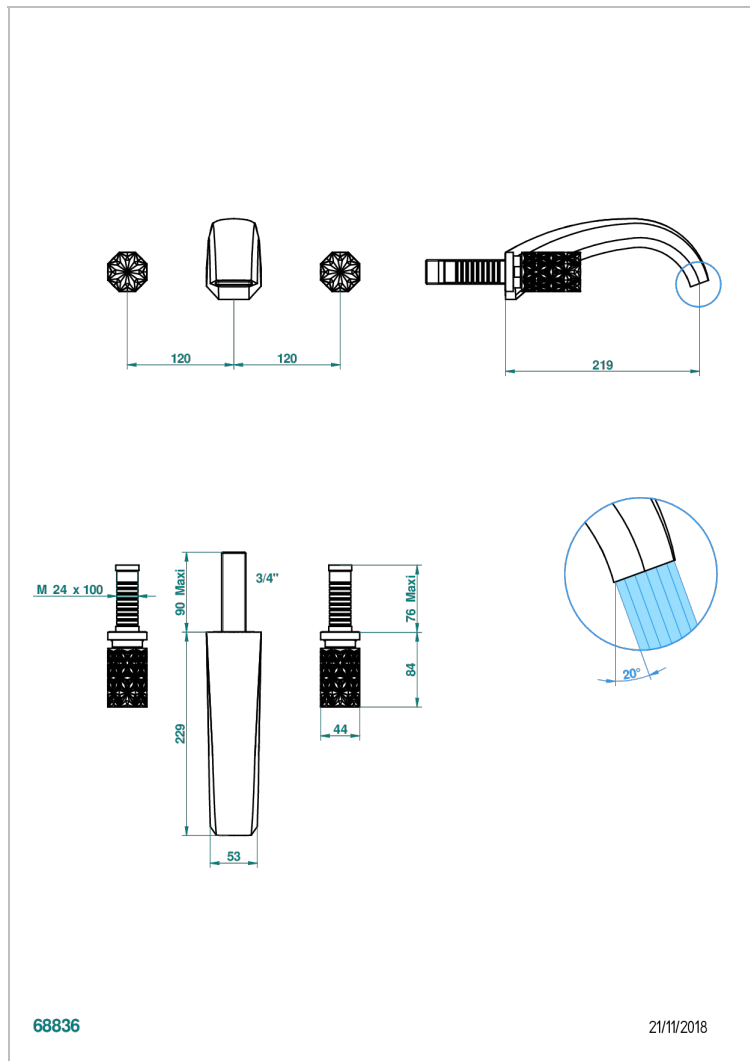

NIHAL BLACK PORCELAIN

U2P-41SGB

THG[®]
PARIS

Внешняя часть смесителя встраиваемого в стену для ванны на три отверстия с изливом СУПЕР ГОЛИАФ

ХАРАКТЕРИСТИКИ

- Nihal Black porcelain
- Внешняя часть смесителя встраиваемого в стену для ванны на три отверстия с изливом СУПЕР ГОЛИАФ

СВЯЗАННЫЕ ТОВАРНЫЕ ПОЗИЦИИ

- Ref. G00-40AC Встраиваемая часть смесителя настенного на три отверстия (не рукоят.)
- Ref. G00-40AM Встраиваемая часть смесителя настенного на 3 отверстия на пластине (рукоят.)