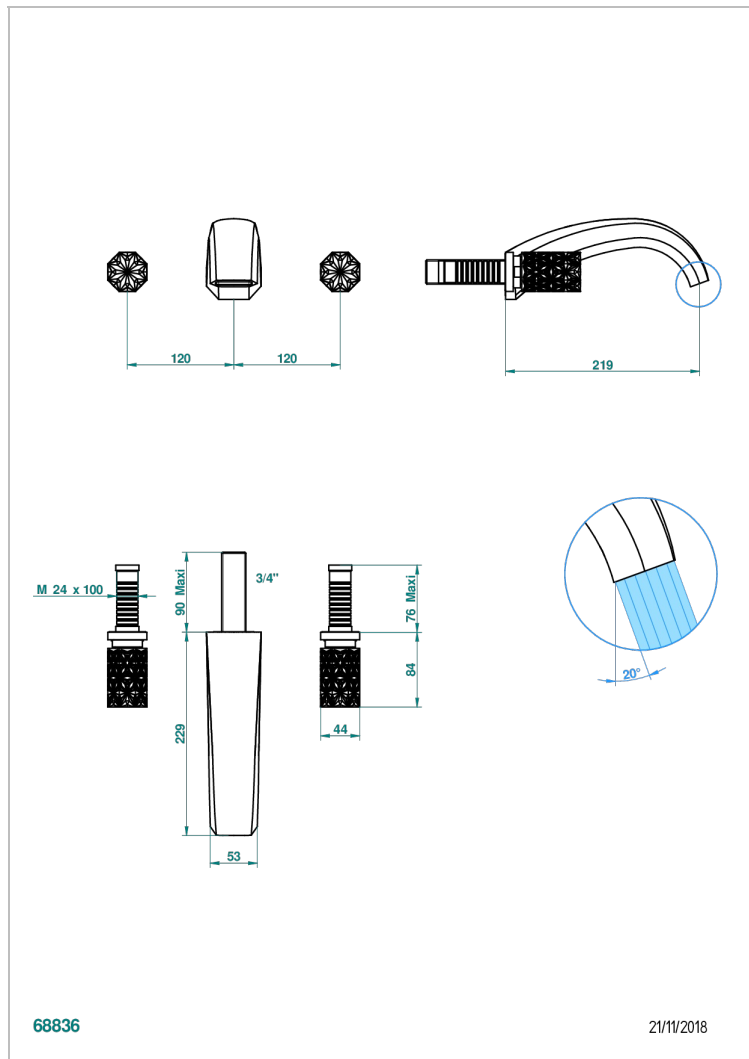

NIHAL BLACK PORCELAIN

U2P-41SGB

入墙式台盆龙头配件，超大号喷嘴

THG
PARIS

68836

21/11/2018

特色

- Nihal Black porcelain
- 入墙式台盆龙头配件，超大号喷嘴

相关的SKU

- Ref. G00-40AC 无下水器入墙式龙头嵌入部分 - 四通手柄版
- Ref. G00-40AM 无下水器入墙式龙头嵌入部分 - 单把手柄版

可选饰面

Black ceram - D30
Blush PVD - H62
Graphite PVD - H64
Matt Umber PVD - H67
Matt blush PVD - H60
Matt graphite PVD - H65

PVD哑光棕铜 - F34
PVD哑光金 - H53
PVD哑光铜 - H50
PVD哑光镍 - H56
PVD抛光铜 - H49
PVD棕铜 - F33

PVD金色 - H52
PVD镍 - H55
Umber PVD - H66
哑光复古铜 - H07
哑光浅金 - F31
哑光金 - F07

哑光铬 - C02
哑光镍 - C01
复古镍 - H28
抛光金 (24K金) - F01
抛光铬 - A02
抛光铬/抛光金 - G02

抛光镍 - B01
浅金 - F30
漆面铜 - D01