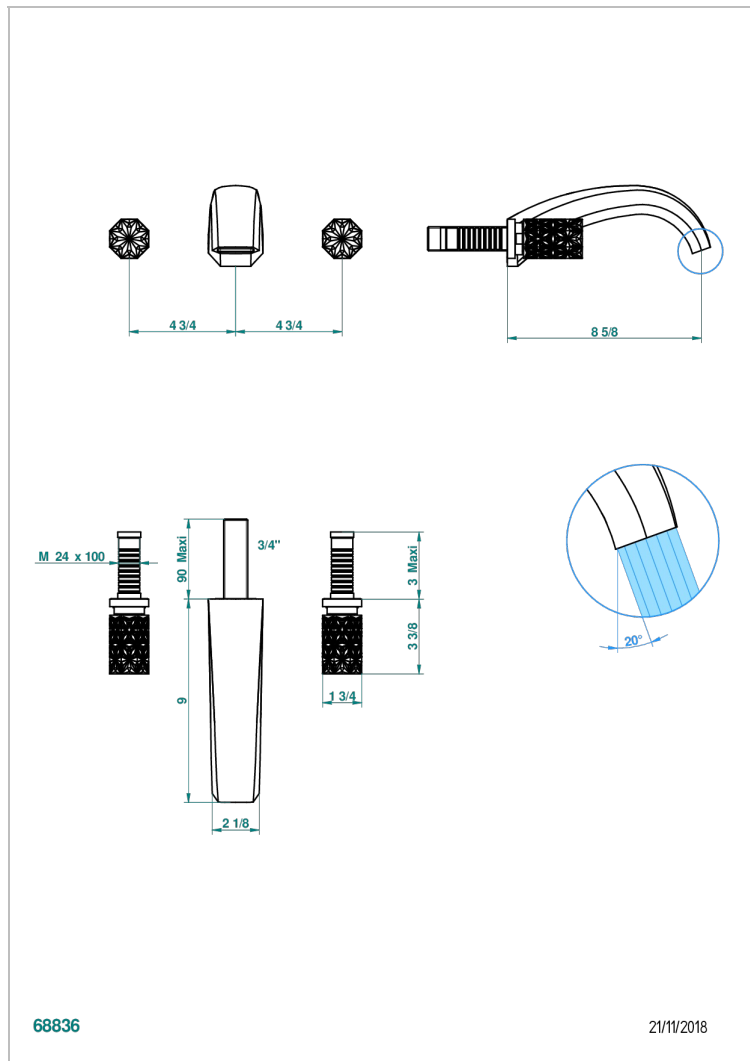

NIHAL BLACK PORCELAIN

U2P-41SGB

Внешняя часть смесителя встраиваемого в стену для ванны на три отверстия с изливом СУПЕР ГОЛИАФ

THG[®]
PARIS

ХАРАКТЕРИСТИКИ

- Nihal Black porcelain
- Внешняя часть смесителя встраиваемого в стену для ванны на три отверстия с изливом СУПЕР ГОЛИАФ

СВЯЗАННЫЕ ТОВАРНЫЕ ПОЗИЦИИ

- Ref. G00-40AC Встраиваемая часть смесителя настенного на три отверстия (не рукоят.)
- Ref. G00-40AM Встраиваемая часть смесителя настенного на 3 отверстия на пластине (рукоят.)