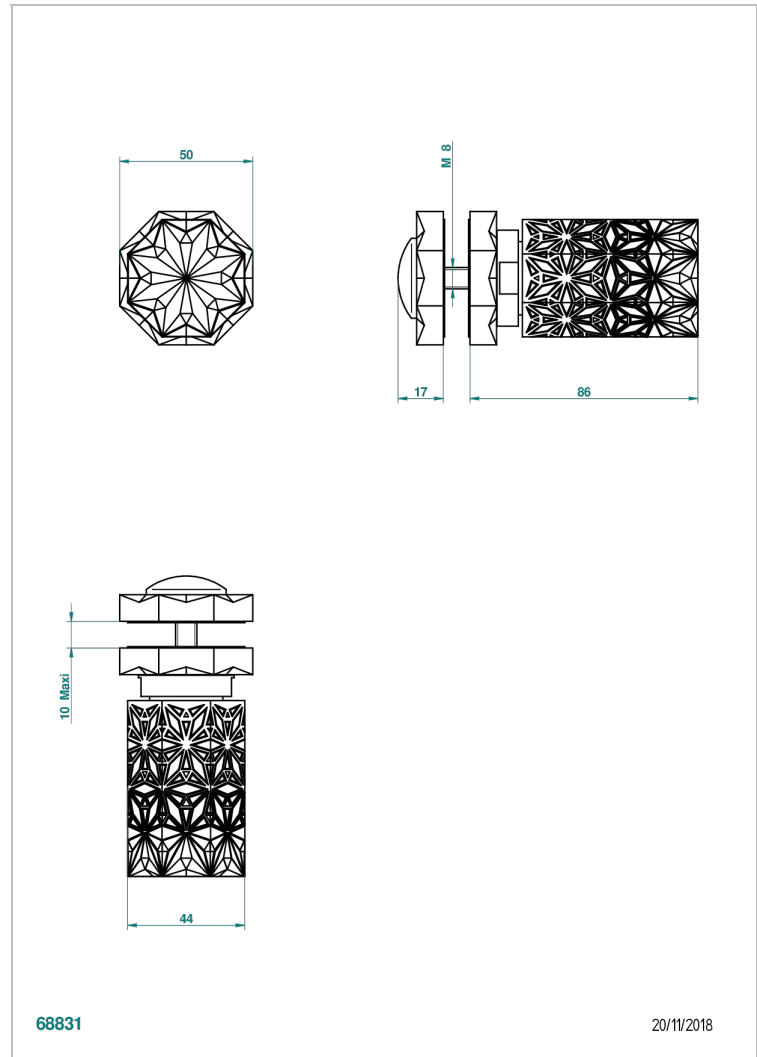

NIHAL PORCELANA AZUL

U2L-639V

Tirador grande modelo

THG[®]
PARIS

CARACTERÍSTICAS

- Nihal porcelana azul
- Tirador grande modelo

ACABADOS DISPONIBLES

Bronce claro - D01
Cerámica negra mate - D30
Cobre viejo mate - H07
Cromo - A02
Cromo / dorado - G02
Cromo mate - C02

Dorado - F01
Dorado mate - F07
Dorado pálido - F30
Dorado pálido mate (sin barniz) - F31
Níquel - B01
Níquel mate - C01

Níquel viejo - H28
Pvd blush - H62
Pvd blush mate - H60
Pvd color latón - H49
Pvd color latón mate - H50
Pvd color níquel - H55