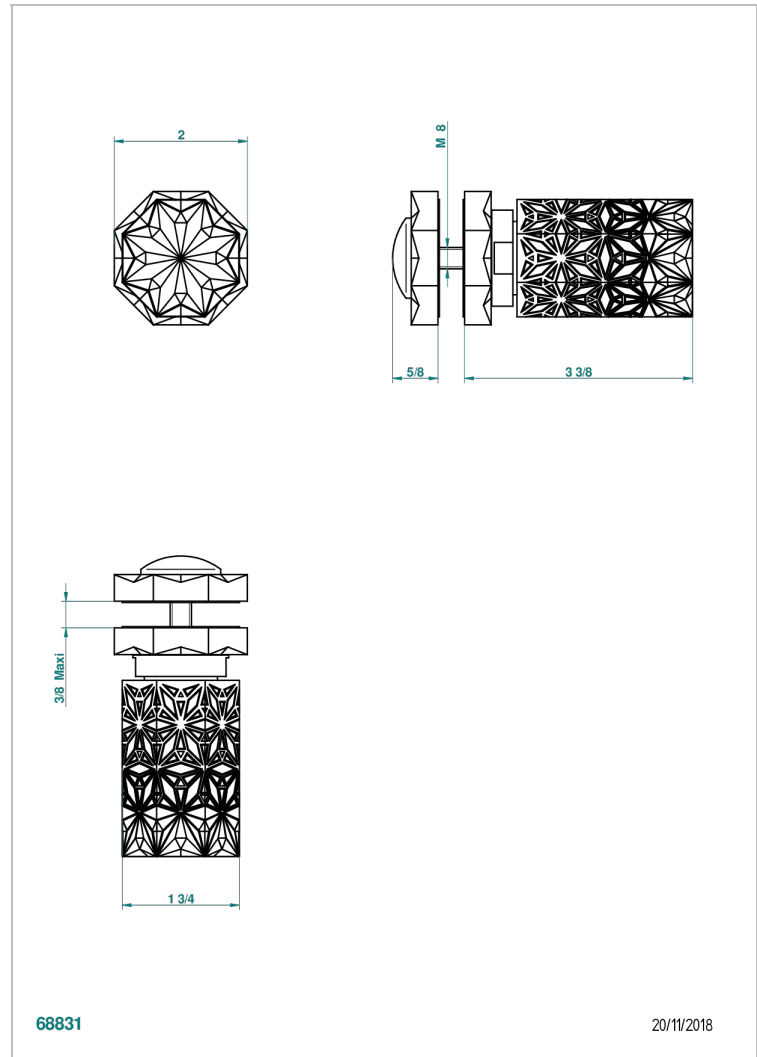

## CARACTERÍSTICAS

- Nihal porcelana azul
- Tirador grande modelo