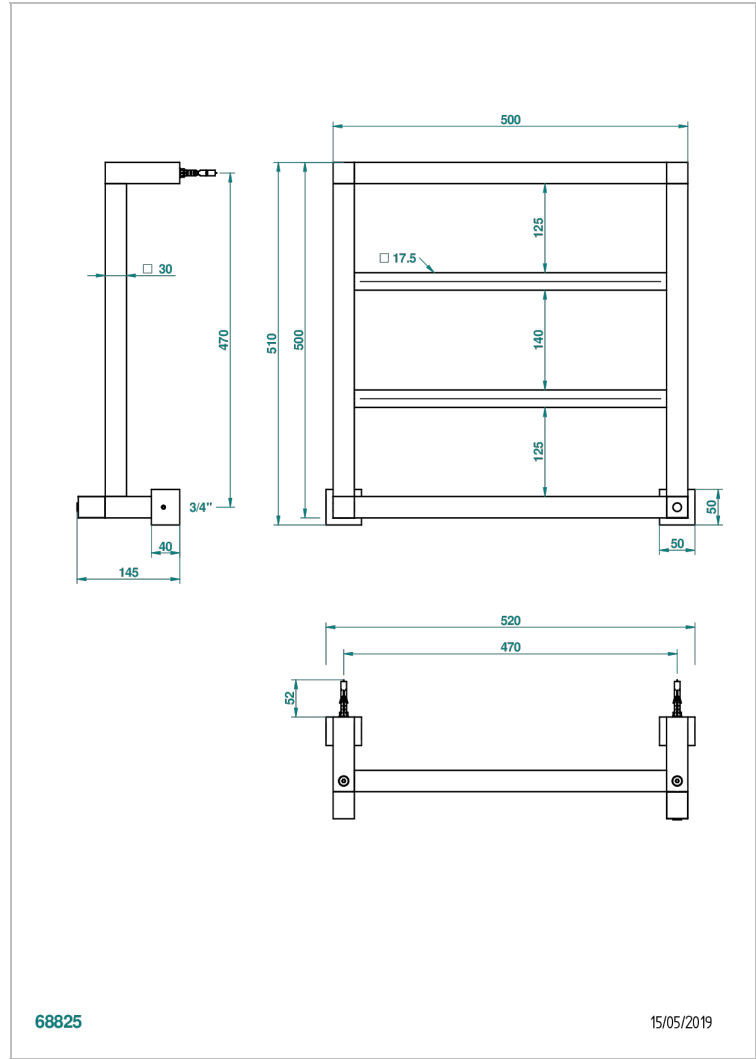

TOWEL WARMER - CONTEMPORARY

B6B-TWS4H

Contemporary square towel warmer, 4 rails, 520 mm x 510 mm, hydronic, neutral handle

THG[®]
PARIS

CARACTERÍSTICAS

- Cuerpo en latón macizo
- Conexiones en F3/4"

ESPECIFICACIONES TÉCNICAS

- Pression : 0,5 bars < P < 3 bars (recommandée)
- Pressure : 7.25 psi < P < 43.5 psi (advised)
- Température eau maximale conseillée : 60°C
- Maximum water temperature advised: 140°F
- Hauteur minimale au sol (maximum height from the ground) : 60 cm (24")
- Puissance / Power : 64W à Delta T 30