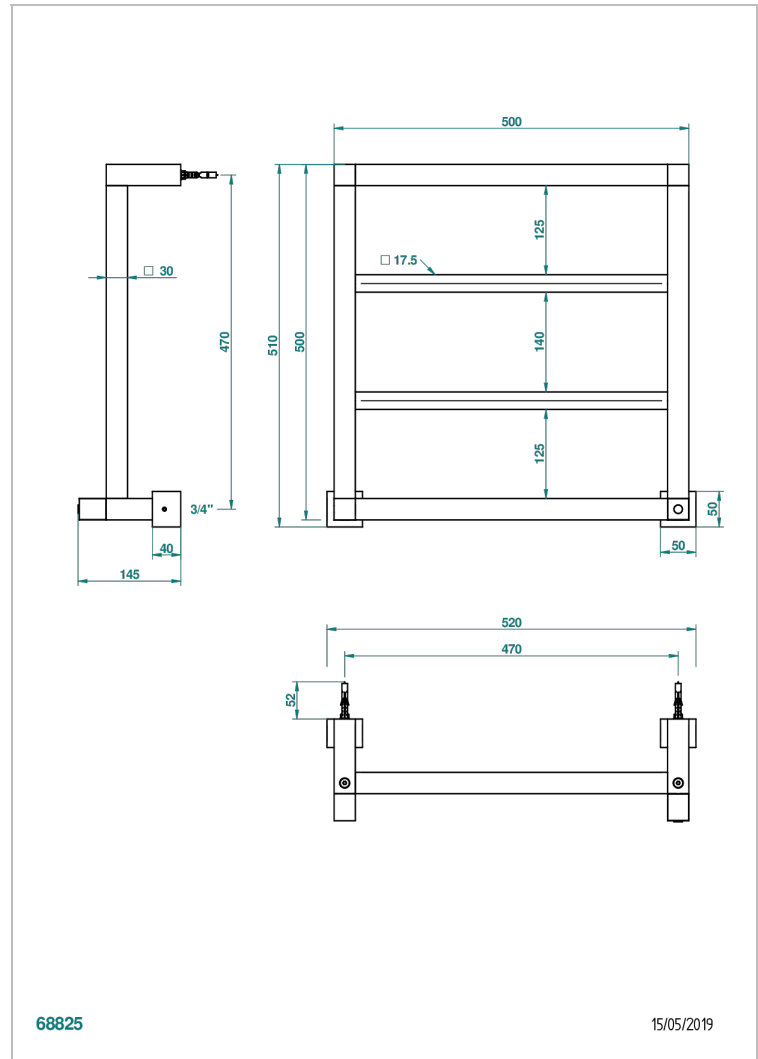

TOWEL WARMER - CONTEMPORARY

B6B-TWS4H

Modern Eckig, Handtuchwärmer, Warmwasser, neutraler Bedienungsgriff, 4 Stangen, 520 mm x 510 mm

THG[®]
PARIS

68825

15/05/2019

EIGENSCHAFTEN

- Unterputzkörper aus massivem Messing, ohne Lötstelle
- Anschlüsse 3/4" Innengewinde

TECHNISCHE DATEN

- Pression : 0,5 bars < P < 3 bars (recommandée)
- Pressure : 7.25 psi < P < 43.5 psi (advised)
- Température eau maximale conseillée : 60°C
- Maximum water temperature advised: 140°F
- Hauteur minimale au sol (maximum height from the ground) : 60 cm (24")
- Puissance / Power : 64W à Delta T 30