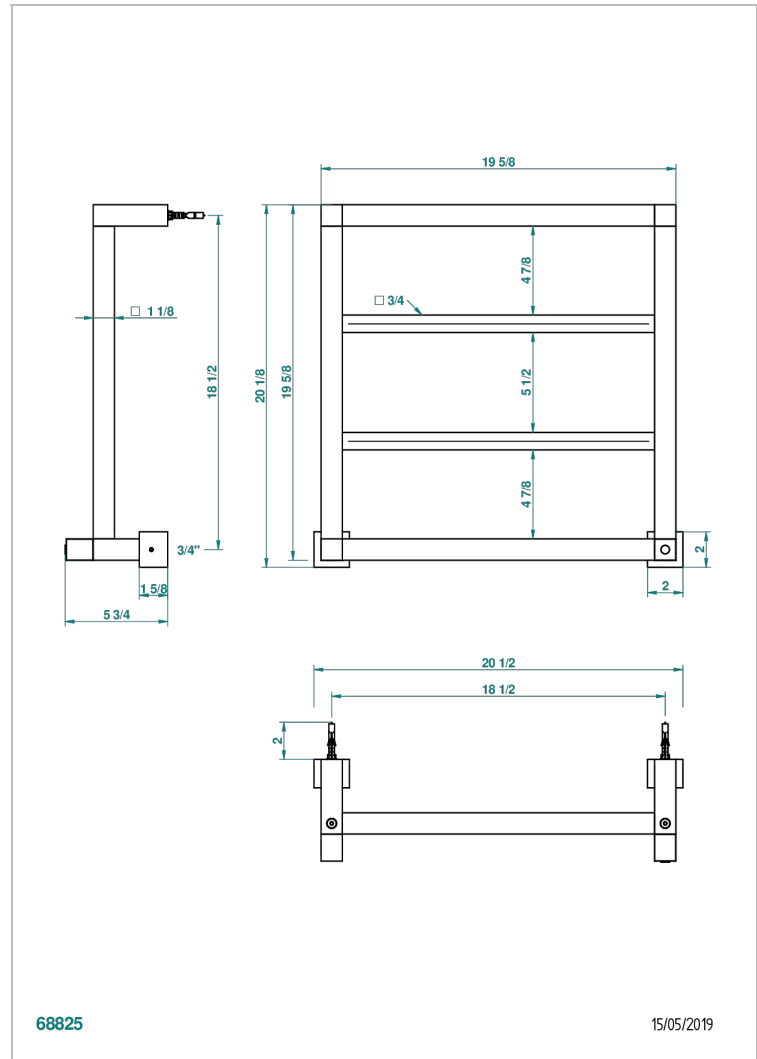

TOWEL WARMER - CONTEMPORARY

B6B-TWS4H

Modern Eckig, Handtuchwärmer, Warmwasser, neutraler Bedienungsriff, 4 Stangen, 520 mm x 510 mm

THG[®]
PARIS

EIGENSCHAFTEN

- Unterputzkörper aus massivem Messing, ohne Lötstelle
- Anschlüsse 3/4" Innengewinde

TECHNISCHE DATEN

- Pression : 0,5 bars < P < 3 bars (recommandée)
- Pressure : 7.25 psi < P < 43.5 psi (advised)
- Température eau maximale conseillée : 60°C
- Maximum water temperature advised: 140°F
- Hauteur minimale au sol (maximum height from the ground) : 60 cm (24")
- Puissance / Power : 64W à Delta T 30