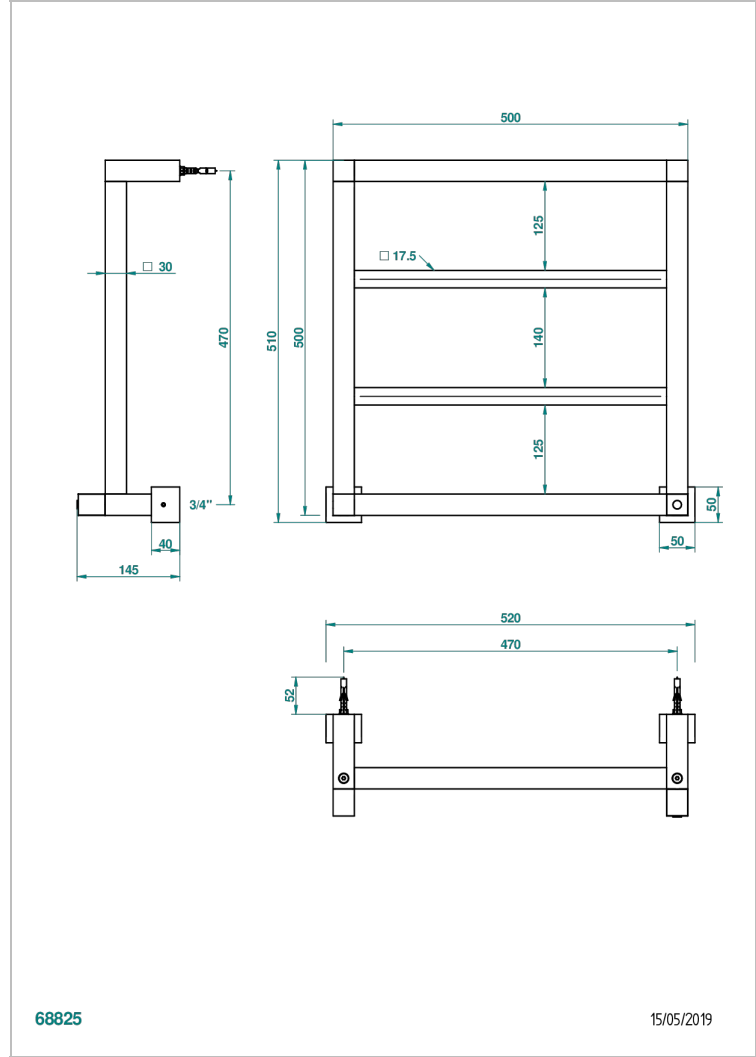

TOWEL WARMER - CONTEMPORARY

B6B-TWS4H

Полотенцесушитель Современный квадратный, 4 перекладины, 520 мм x 510 мм, водяной, нейтральная крестовая рукоятка

THG[®]
PARIS

ХАРАКТЕРИСТИКИ

- Towel Warmer - Contemporary
- Полотенцесушитель Современный квадратный, 4 перекладины, 520 мм x 510 мм, водяной, нейтральная крестовая рукоятка

ТЕХНИЧЕСКИЕ ХАРАКТЕРИСТИКИ

- Pression : 0,5 bars < P < 3 bars (recommandée)
- Pressure : 7.25 psi < P < 43.5 psi (advised)
- Température eau maximale conseillée : 60°C
- Maximum water temperature advised: 140°F
- Hauteur minimale au sol (maximum height from the ground) : 60 cm (24")
- Puissance / Power : 64W à Delta T 30