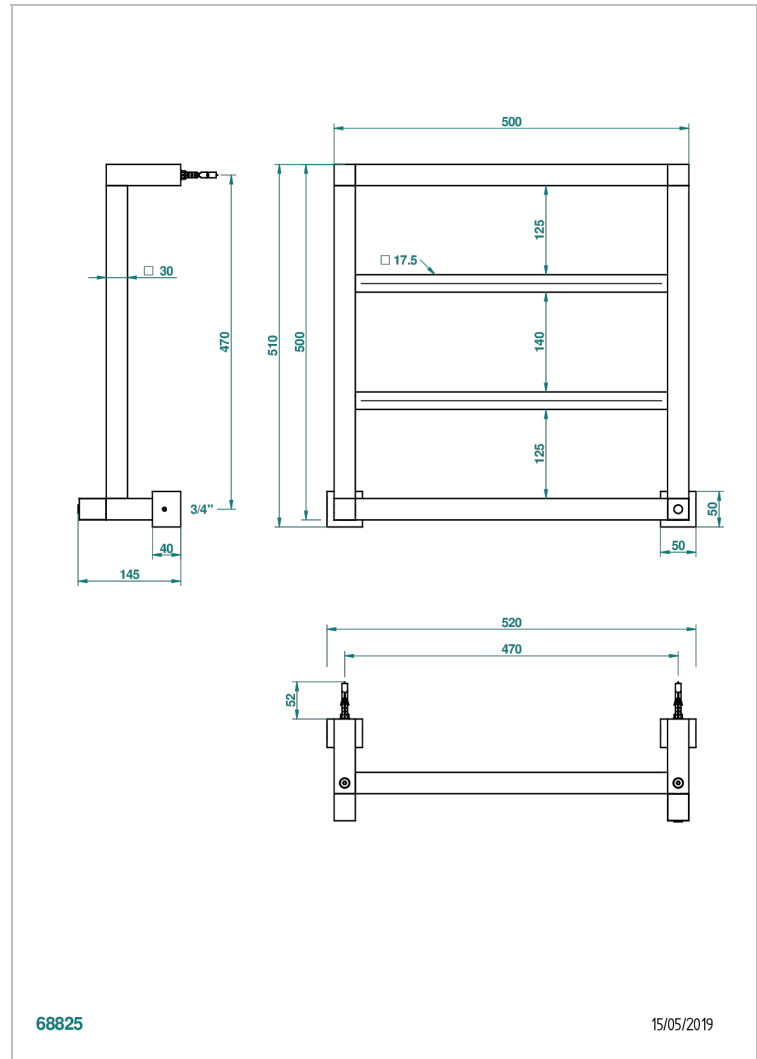

TOWEL WARMER - CONTEMPORARY

B6B-TWS4H

Modern Eckig, Handtuchwärmer, Warmwasser, neutraler Bedienungsgriff, 4 Stangen, 520 mm x 510 mm

THG[®]
PARIS

68825

15/05/2019

EIGENSCHAFTEN

- Unterputzkörper aus massivem Messing, ohne Lötstelle
- Anschlüsse 3/4" Innengewinde

TECHNISCHE DATEN

- Pression : 0,5 bars < P < 3 bars (recommandée)
- Pressure : 7.25 psi < P < 43.5 psi (advised)
- Température eau maximale conseillée : 60°C
- Maximum water temperature advised: 140°F
- Hauteur minimale au sol (maximum height from the ground) : 60 cm (24")
- Puissance / Power : 64W à Delta T 30