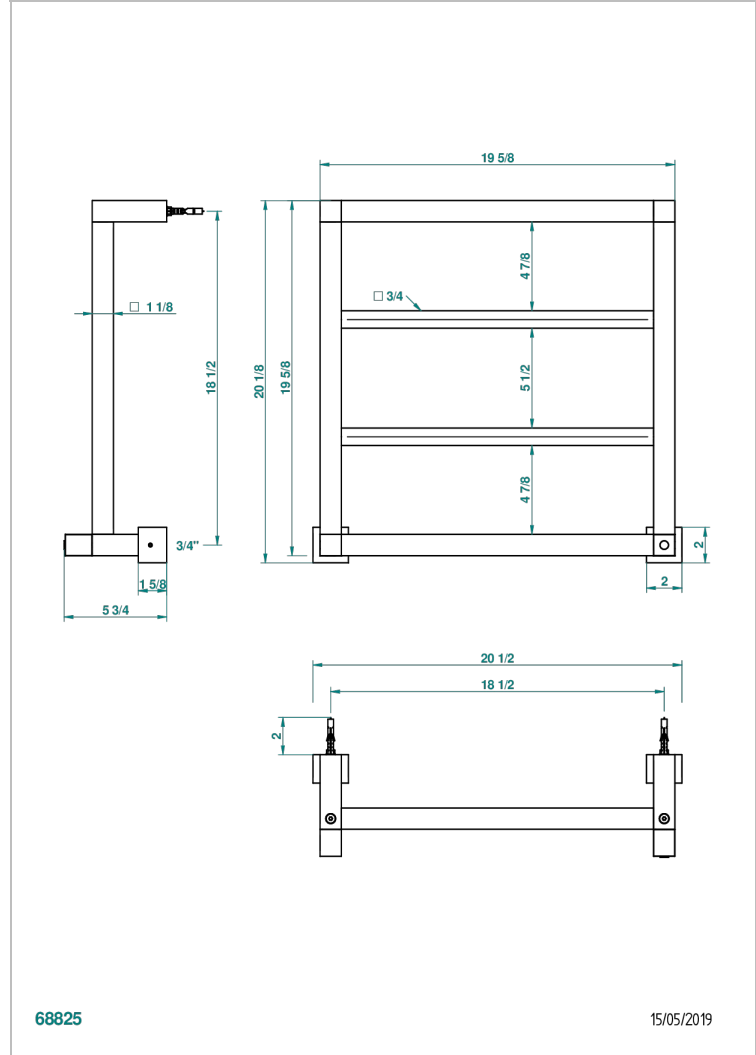

TOWEL WARMER - CONTEMPORARY

B6B-TWS4H

Полотенцесушитель Современный квадратный, 4 перекладины, 520 мм x 510 мм, водяной, нейтральная крестовая рукоятка

THG[®]
PARIS

ХАРАКТЕРИСТИКИ

- Towel Warmer - Contemporary
- Полотенцесушитель Современный квадратный, 4 перекладины, 520 мм x 510 мм, водяной, нейтральная крестовая рукоятка

ТЕХНИЧЕСКИЕ ХАРАКТЕРИСТИКИ

- Pression : 0,5 bars < P < 3 bars (recommandée)
- Pressure : 7.25 psi < P < 43.5 psi (advised)
- Température eau maximale conseillée : 60°C
- Maximum water temperature advised: 140°F
- Hauteur minimale au sol (maximum height from the ground) : 60 cm (24")
- Puissance / Power : 64W à Delta T 30