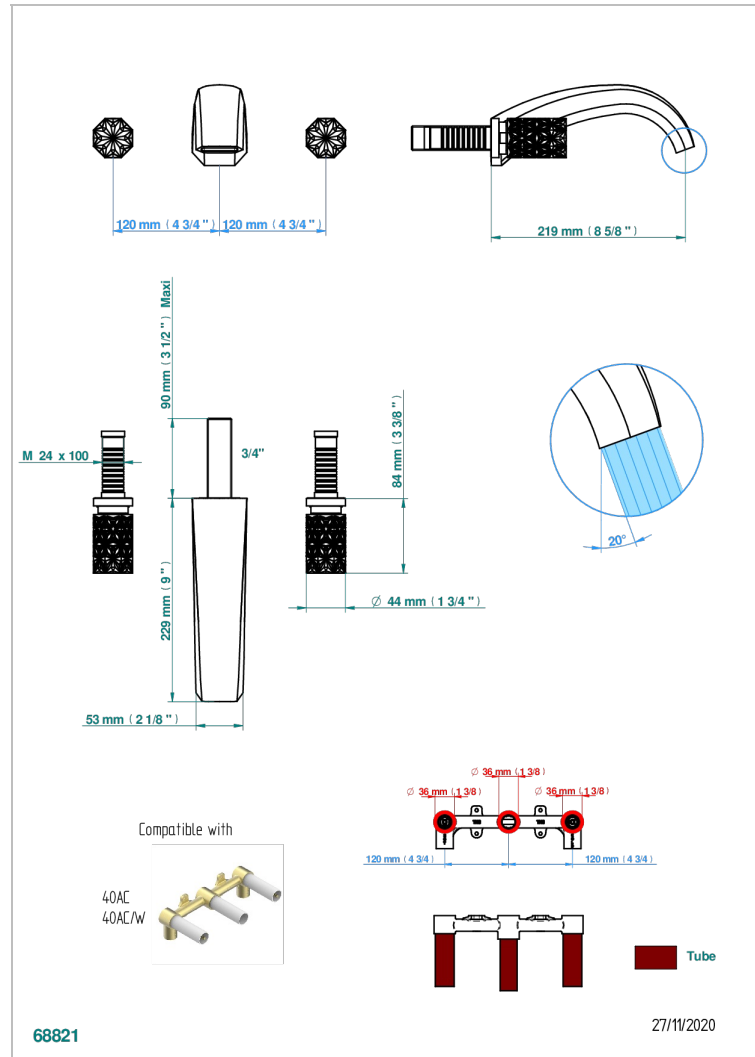

NIHAL PORCELAINE VERTE

U2R-41SGB

Garniture pour mélangeur de bain mural, bec super goliath

THG[®]
PARIS

CARACTÉRISTIQUES

- Nihal Porcelaine verte
- Garniture pour mélangeur de bain mural, bec super goliath

PRODUITS ASSOCIÉS

- Ref. G00-40AM/US Partie à encastrer pour mélangeur mural - version manettes- standard américain

FINITIONS DISPONIBLES

Bronze clair - D01
Chromé - A02
Chromé / doré - G02
Chromé mat - C02
Doré brillant - F01
Doré mat - F07