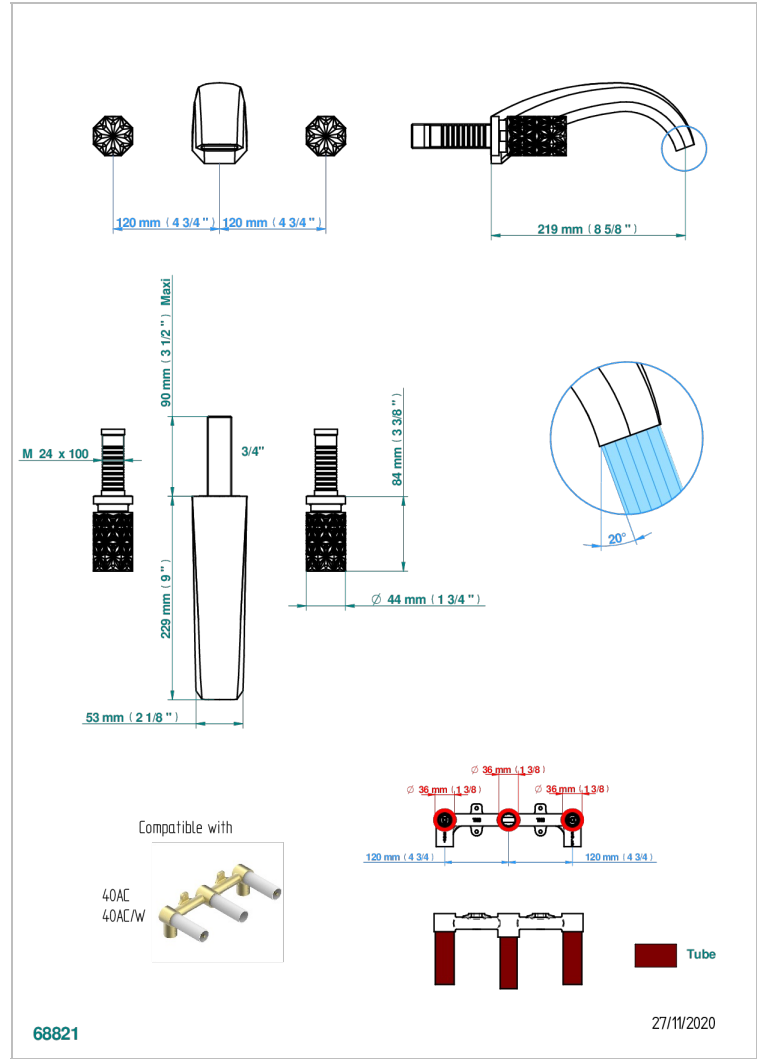

# NIHAL PORCELANA VERDE

U2R-41SGB

Trim only for wall mounted 3-hole bath mixer

THG<sup>®</sup>  
PARIS

## CARACTERÍSTICAS

- Nihal porcelana verde
- Trim only for wall mounted 3-hole bath mixer

## PRODUCTOS RELACIONADOS

- Ref. G00-40AM/US Partie à encastrier pour mélangeur mural - version manettes- standard américain