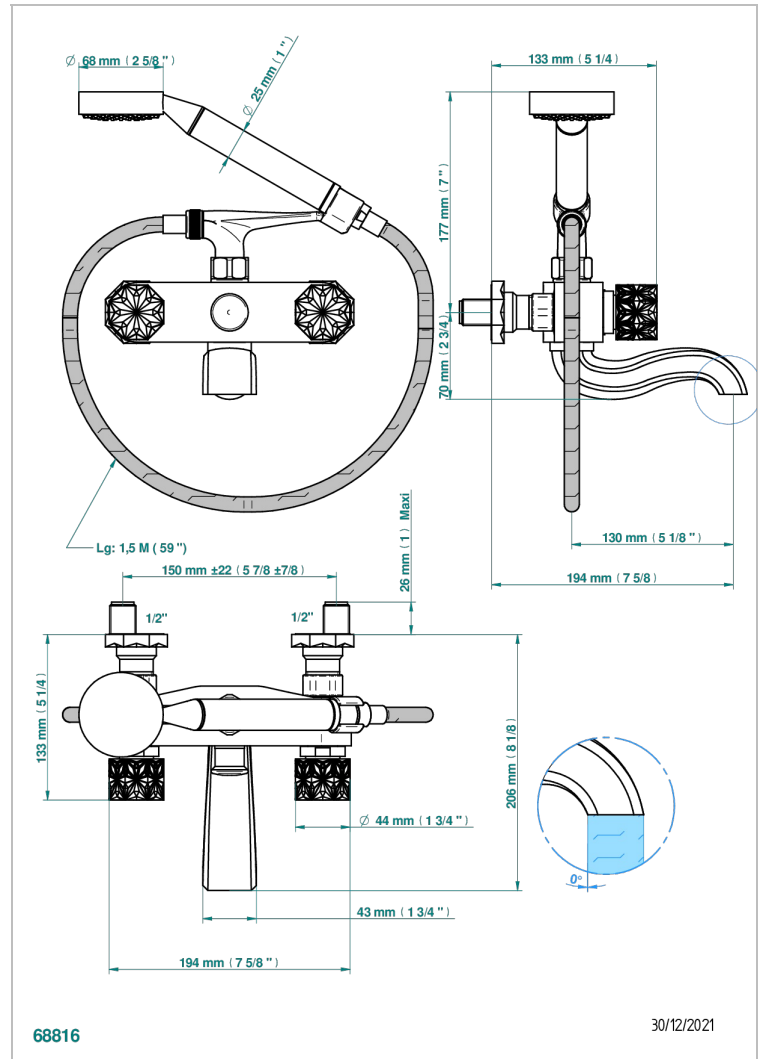

NIHAL PORCELAINE IVOIRE

U2N-13B

Mélangeur bain douche mural 1/2", avec flexible et douchette

THG[®]
PARIS

CARACTÉRISTIQUES

- ACS : 21ACCLY033

CERTIFICATIONS

FINITIONS DISPONIBLES