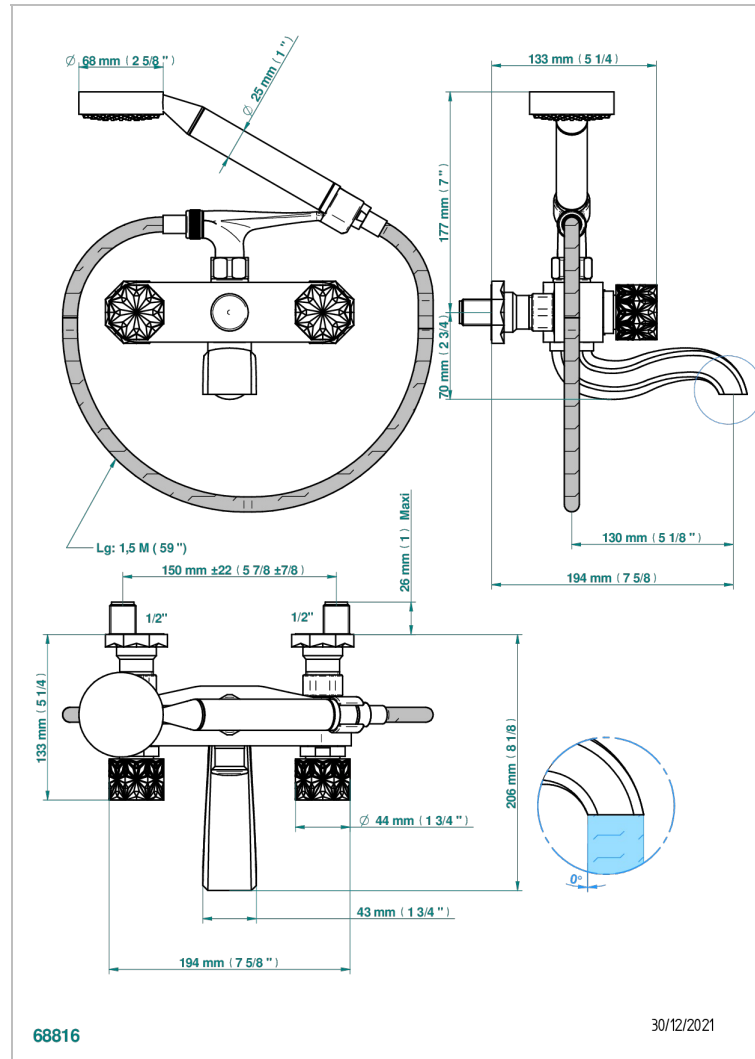

NIHAL ELFENBEIN-PORZELLAN

U2N-13B

THG[®]
PARIS

Aufputz-wannenfüll- und brausebatterie ½" zur wandmontage mit schlauch, handbrause und auflegegabel für handbrause

EIGENSCHAFTEN

- ACS : 21ACCLY033

ZERTIFIZIERUNGEN

VERFÜGBARE OBERFLÄCHEN

Altnickel - H28
Blassgold - F30
Blassgold matt unlackiert - F31
Bronze hell - D01
Chrom - A02
Chrom / gold - G02

Chrom matt - C02
Gold - F01
Gold matt - F07
Kupfer altrot matt lackiert - H07
Mattschwarz keramik - D30
Nickel matt - C01