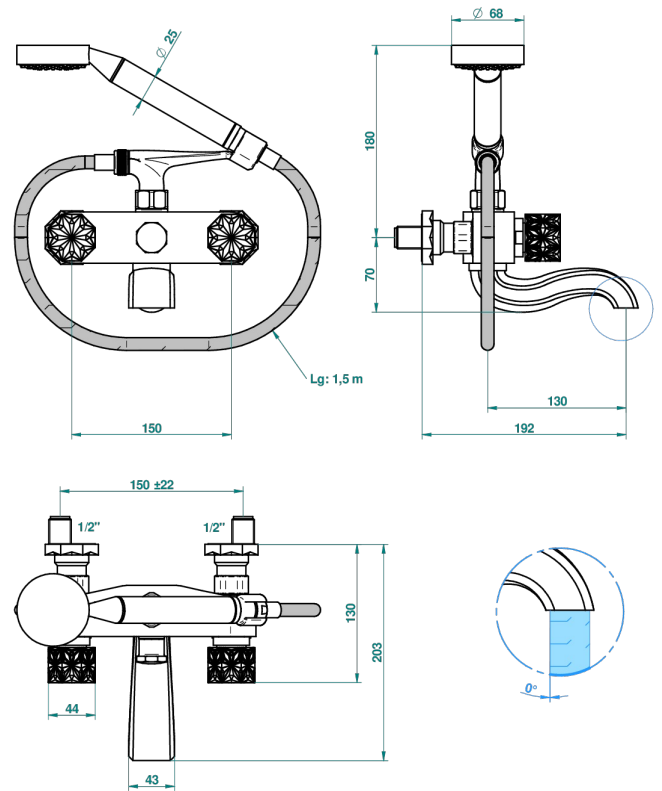

NIHAL PORCELAINE NOIRE

U2P-13B

Mélangeur bain douche mural 1/2", avec flexible et douchette

THG[®]
PARIS

68815

20/11/2018

CARACTÉRISTIQUES

- ACS : 21ACCLY033