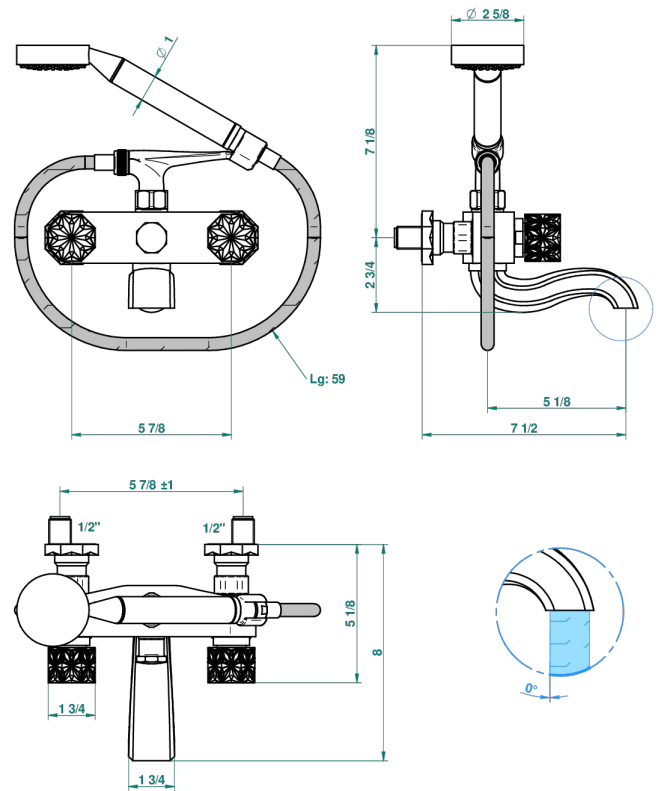

NIHAL PORCELAINE NOIRE

U2P-13B

Mélangeur bain douche mural 1/2", avec flexible et douchette

THG[®]
PARIS

68815

20/11/2018

CARACTÉRISTIQUES

- ACS : 21ACCLY033