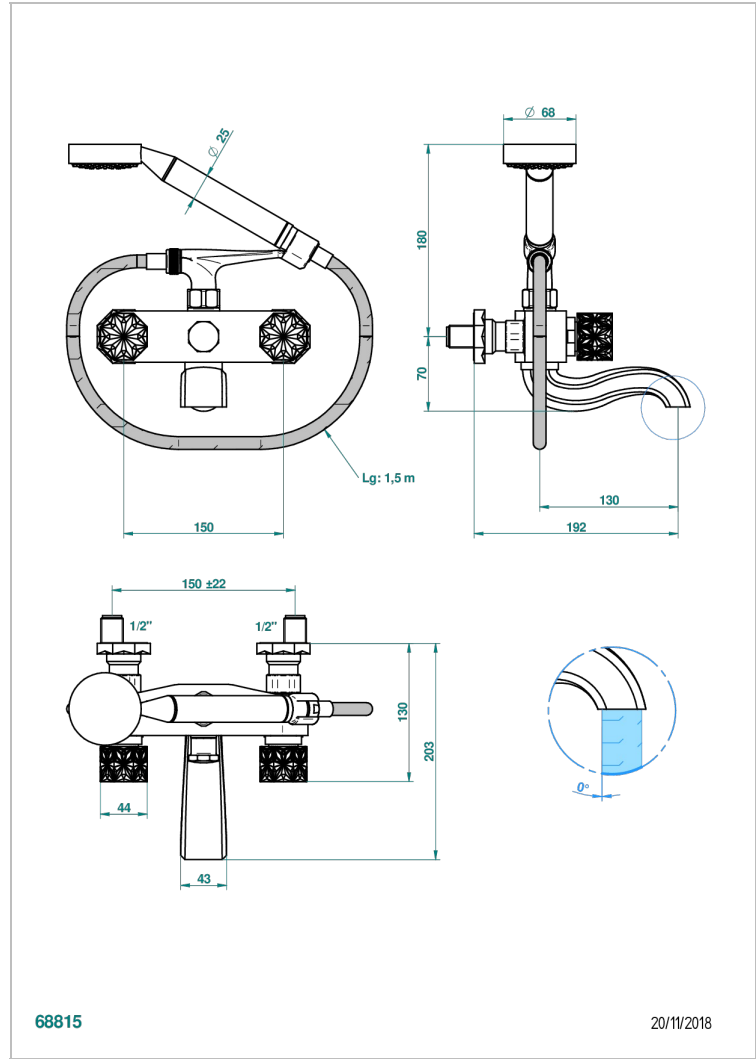

NIHAL BLACK PORCELAIN

U2P-13B

壁式1/2"浴缸淋浴龙头，带软管和花洒

THG[®]
PARIS

68815

20/11/2018

特色

- ACS : 21ACCLY033