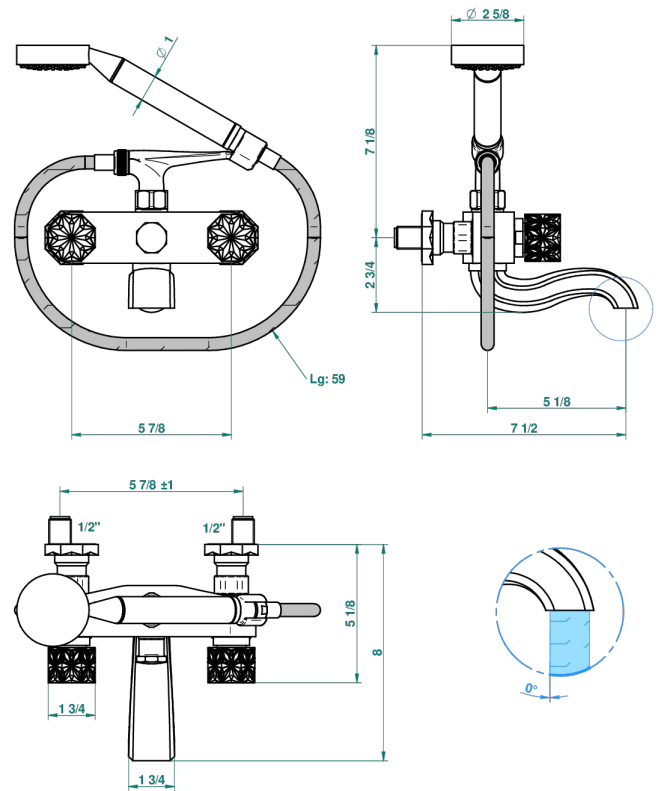

# NIHAL PORCELAIN NOIRE

U2P-13B

Mélangeur bain douche mural 1/2", avec flexible et douchette

THG<sup>®</sup>  
PARIS

68815

20/11/2018