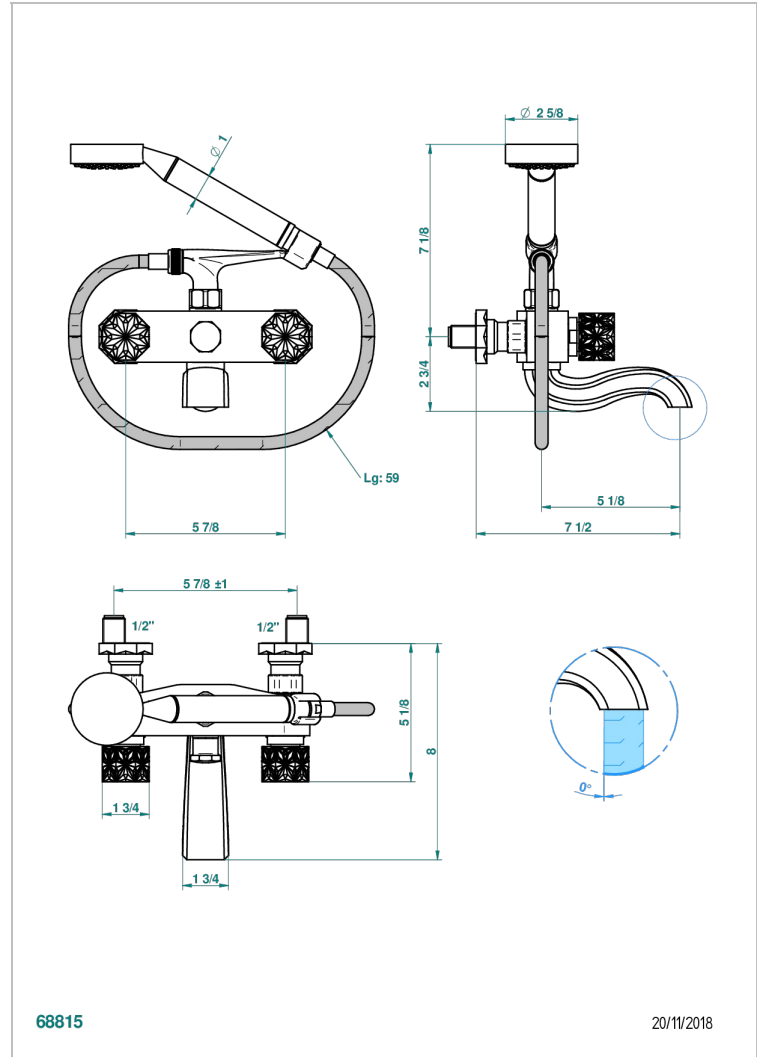

NIHAL BLACK PORCELAIN

U2P-13B

壁式1/2"浴缸淋浴龙头，带软管和花洒

THG[®]
PARIS

68815

20/11/2018

特色

- ACS : 21ACCLY033