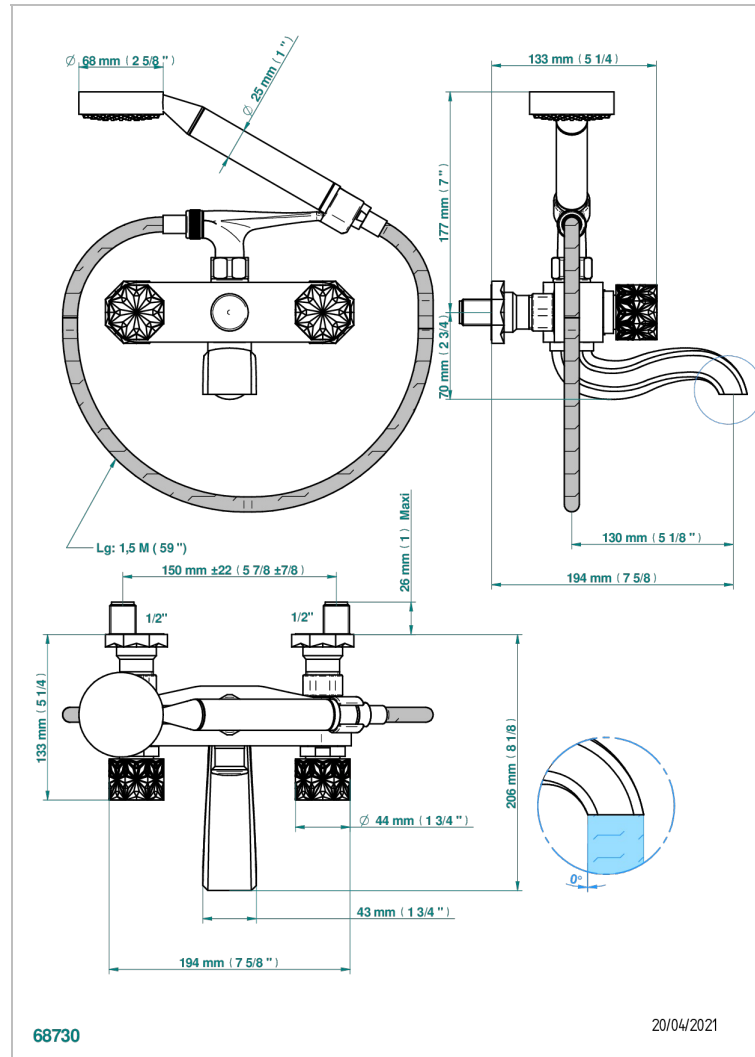

# NIHAL PORCELAINE VERTE

U2R-13B

Mélangeur bain douche mural 1/2", avec flexible et douchette

THG<sup>®</sup>  
PARIS

## CARACTÉRISTIQUES

- ACS : 21ACCLY033