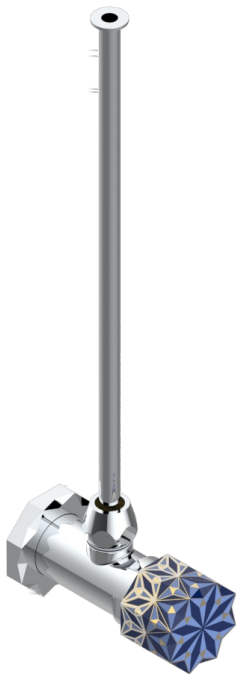

NIHAL PORCELAINE BLEUE

U2L-181/SWC

Robinet de réglage jonction femelle avec tube de 50 cm et sachet d'adaptateur, rosace et croisillon de style standard américain pour wc

THG[®]
PARIS

68718

19/11/2018

CARACTÉRISTIQUES

- Nihal Porcelaine bleue
- Robinet de réglage jonction femelle avec tube de 50 cm et sachet d'adaptateur, rosace et croisillon de style standard américain pour wc

FINITIONS DISPONIBLES

Bronze clair - D01
Chromé - A02
Chromé / doré - G02
Chromé mat - C02
Doré brillant - F01
Doré mat - F07

Nickel brillant - B01
Nickel mat - C01
Noir mat céramique - D30
Or pâle - F30
Or pâle mat - F31
Pvd blush - H62

Pvd blush mat - H60
Pvd couleur bronze brown - F33
Pvd couleur bronze brown - mat - F34
Pvd couleur doré - H52
Pvd couleur doré mat - H53
Pvd couleur laiton - H49

Pvd couleur laiton mat - H50
Pvd couleur nickel - H55
Pvd couleur nickel mat - H56
Pvd graphite - H64
Pvd graphite mat - H65
Pvd umber - H66

Pvd umber mat - H67
Vieux cuivre rouge mat - H07
Vieux nickel - H28