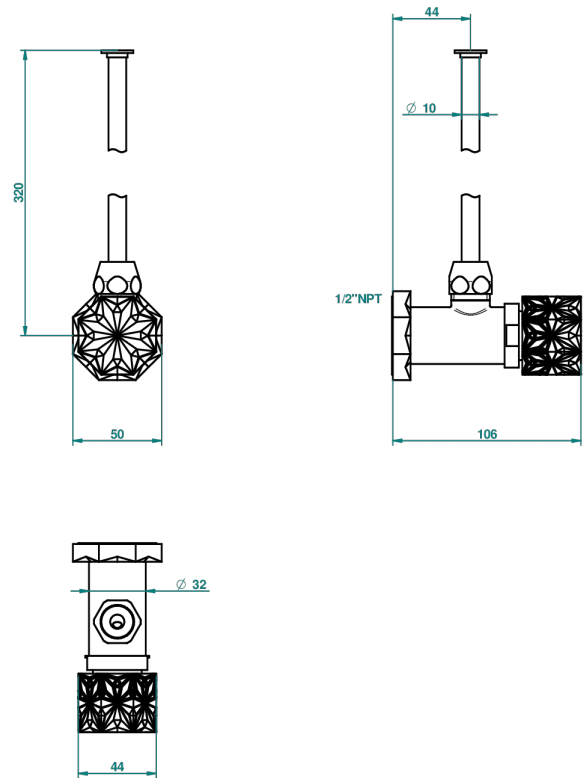

NIHAL PORCELAINE BLEUE

U2L-181/SWC

Robinet de réglage jonction femelle avec tube de 50 cm et sachet d'adaptateur, rosace et croisillon de style standard américain pour wc

THG[®]
PARIS

68718

19/11/2018

CARACTÉRISTIQUES

- Nihal Porcelaine bleue
- Robinet de réglage jonction femelle avec tube de 50 cm et sachet d'adaptateur, rosace et croisillon de style standard américain pour wc

FINITIONS DISPONIBLES

Bronze clair - D01
Chromé - A02
Chromé / doré - G02
Chromé mat - C02
Doré brillant - F01
Doré mat - F07