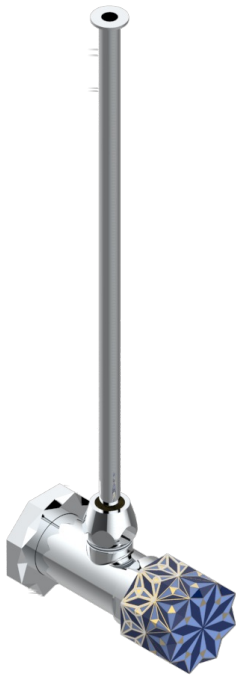

# NIHAL PORCELANA AZUL

U2L-181/SWC

Angle valve with 3/8 toiletsupply quick adaptator set

THG<sup>®</sup>  
PARIS

68718

19/11/2018

## CARACTERÍSTICAS

- Nihal porcelana azul
- Angle valve with 3/8 toiletsupply quick adaptator set

## ACABADOS DISPONIBLES

Bronce claro - D01  
Cerámica negra mate - D30  
Cobre viejo mate - H07  
Cromo - A02  
Cromo / dorado - G02  
Cromo mate - C02

Dorado - F01  
Dorado mate - F07  
Dorado pálido - F30  
Dorado pálido mate (sin barniz) - F31  
Níquel - B01  
Níquel mate - C01

Níquel viejo - H28  
Pvd blush - H62  
Pvd blush mate - H60  
Pvd color latón - H49  
Pvd color latón mate - H50  
Pvd color níquel - H55

Pvd color níquel mate - H56  
Pvd color oro - H52  
Pvd color oro mate - H53  
Pvd grafito - H64  
Pvd grafito mate - H65  
Pvd marrón bronce - F33