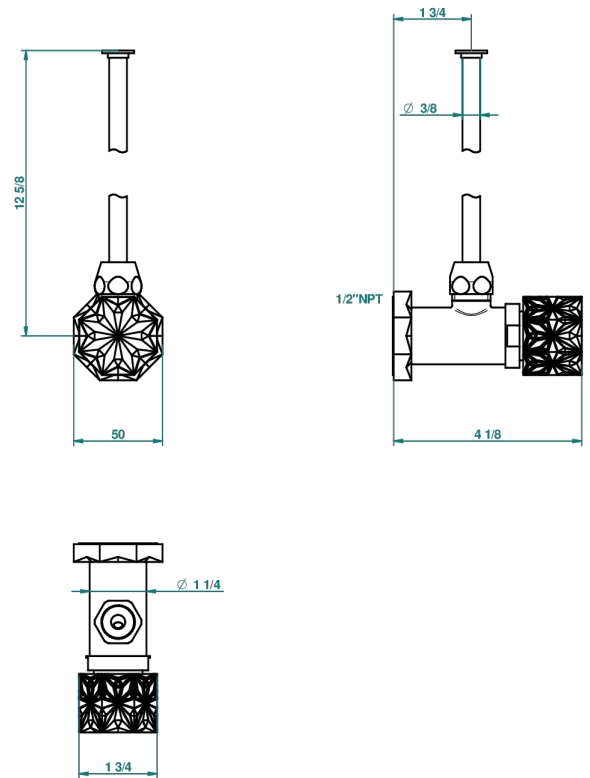

NIHAL PORCELAINE BLEUE

U2L-181/SWC

Robinet de réglage jonction femelle avec tube de 50 cm et sachet d'adaptateur, rosace et croisillon de style standard américain pour wc

THG[®]
PARIS

68718

19/11/2018

CARACTÉRISTIQUES

- Nihal Porcelaine bleue
- Robinet de réglage jonction femelle avec tube de 50 cm et sachet d'adaptateur, rosace et croisillon de style standard américain pour wc

FINITIONS DISPONIBLES

Bronze clair - D01
Chromé - A02
Chromé / doré - G02
Chromé mat - C02
Doré brillant - F01
Doré mat - F07