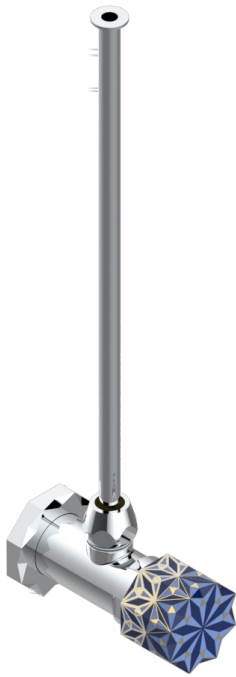

NIHAL PORCELANA AZUL

U2L-181/SWC

Angle valve with 3/8 toiletsupply quick adaptator set

THG[®]
PARIS

68718

19/11/2018

CARACTERÍSTICAS

- Nihal porcelana azul
- Angle valve with 3/8 toiletsupply quick adaptator set

ACABADOS DISPONIBLES

Bronce claro - D01
Cerámica negra mate - D30
Cobre viejo mate - H07
Cromo - A02
Cromo / dorado - G02
Cromo mate - C02

Dorado - F01
Dorado mate - F07
Dorado pálido - F30
Dorado pálido mate (sin barniz) - F31
Níquel - B01
Níquel mate - C01

Níquel viejo - H28
Pvd blush - H62
Pvd blush mate - H60
Pvd color latón - H49
Pvd color latón mate - H50
Pvd color níquel - H55

Pvd color níquel mate - H56
Pvd color oro - H52
Pvd color oro mate - H53
Pvd grafito - H64
Pvd grafito mate - H65
Pvd marrón bronce - F33

Pvd marrón bronce mate - F34
Pvd umber - H66
Pvd umber mate - H67