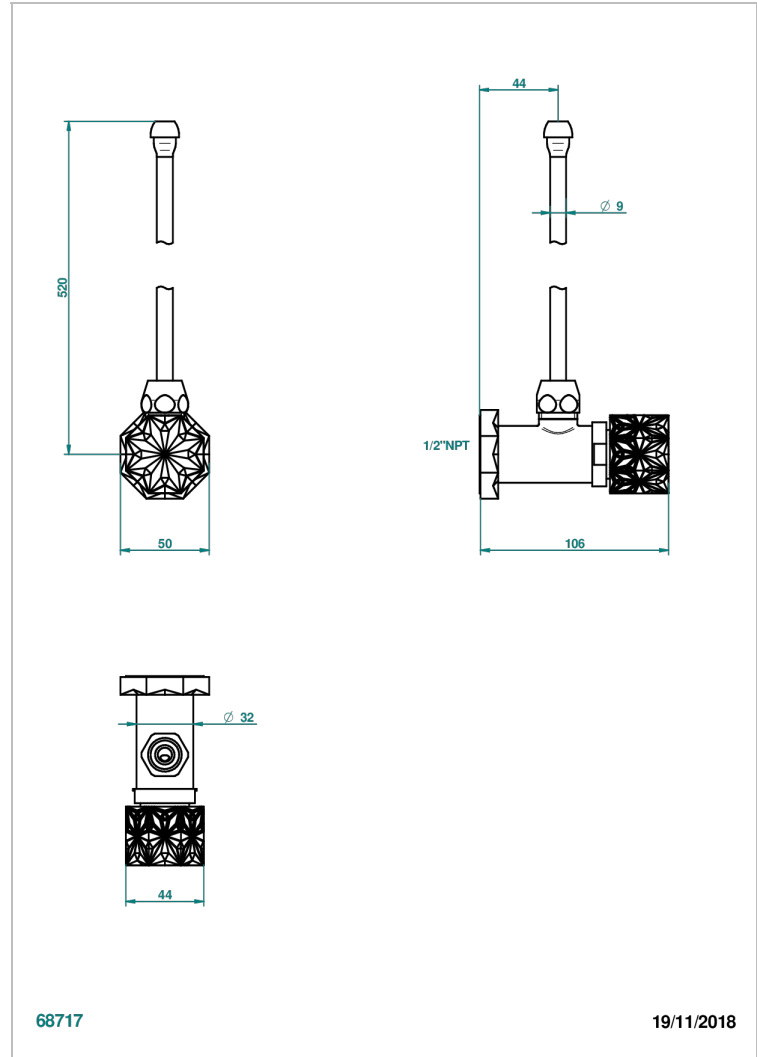

NIHAL PORCELAINE BLEUE

U2L-181/SLA

THG[®]
PARIS

Robinet de réglage jonction femelle avec tube de 50 cm et sachet d'adaptateur, rosace et croisillon de style standard américain pour lavabo et bidet

CARACTÉRISTIQUES

- Nihal Porcelaine bleue
- Robinet de réglage jonction femelle avec tube de 50 cm et sachet d'adaptateur, rosace et croisillon de style standard américain pour lavabo et bidet

FINITIONS DISPONIBLES

Bronze clair - D01
Chromé - A02
Chromé / doré - G02
Chromé mat - C02
Doré brillant - F01
Doré mat - F07