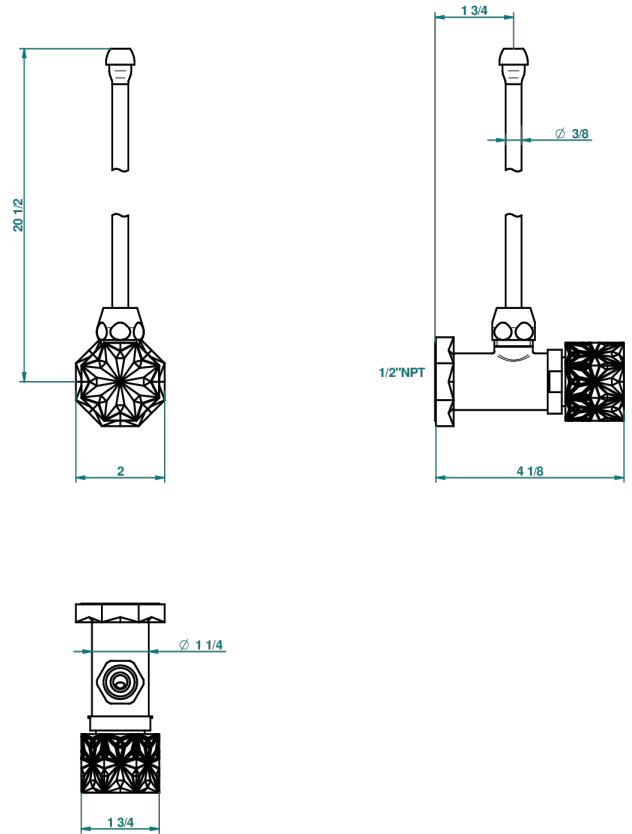

NIHAL PORCELAINE BLEUE

U2L-181/SLA

THG[®]
PARIS

Robinet de réglage jonction femelle avec tube de 50 cm et sachet d'adaptateur, rosace et croisillon de style standard américain pour lavabo et bidet

68717

19/11/2018

CARACTÉRISTIQUES

- Nihal Porcelaine bleue
- Robinet de réglage jonction femelle avec tube de 50 cm et sachet d'adaptateur, rosace et croisillon de style standard américain pour lavabo et bidet

FINITIONS DISPONIBLES