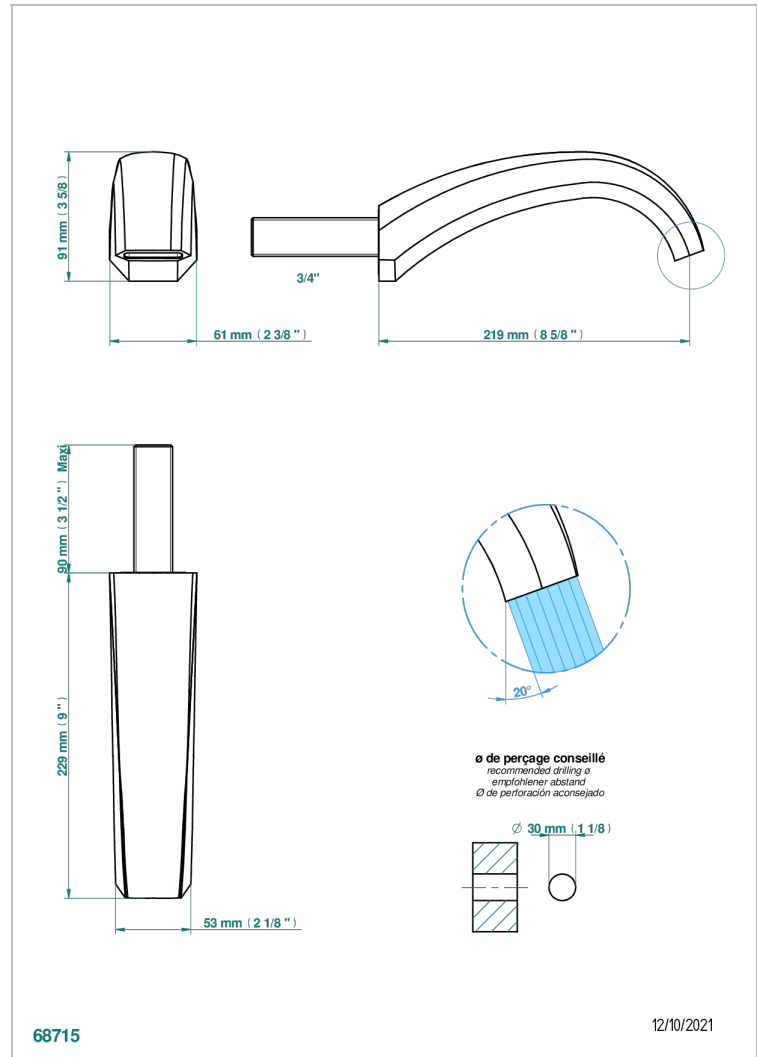

# NIHAL PORCELAINE VERTE

U2R-42SGB

Bec de bain mural sans té, bec super goliath

THG<sup>®</sup>  
PARIS

## CARACTÉRISTIQUES

- Nihal Porcelaine verte
- Bec de bain mural sans té, bec super goliath