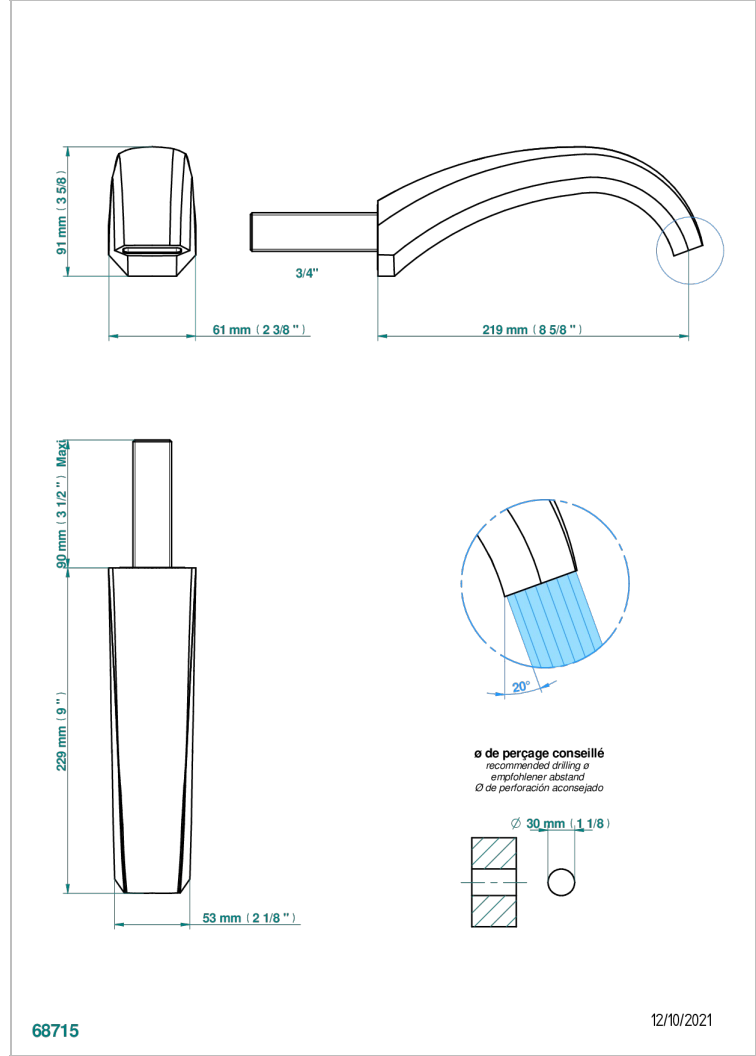

NIHAL PORCELANA VERDE

U2R-42SGB

Wall mounted bath spout, without T junction

THG[®]
PARIS

CARACTERÍSTICAS

- Nihal porcelana verde
- Wall mounted bath spout, without T junction

ACABADOS DISPONIBLES

Bronce claro - D01
Cerámica negra mate - D30
Cobre viejo mate - H07
Cromo - A02
Cromo / dorado - G02
Cromo mate - C02

Dorado - F01
Dorado mate - F07
Dorado pálido - F30
Dorado pálido mate (sin barniz) - F31
Níquel - B01
Níquel mate - C01

Níquel viejo - H28
Pvd blush - H62
Pvd blush mate - H60
Pvd color latón - H49
Pvd color latón mate - H50
Pvd color níquel - H55