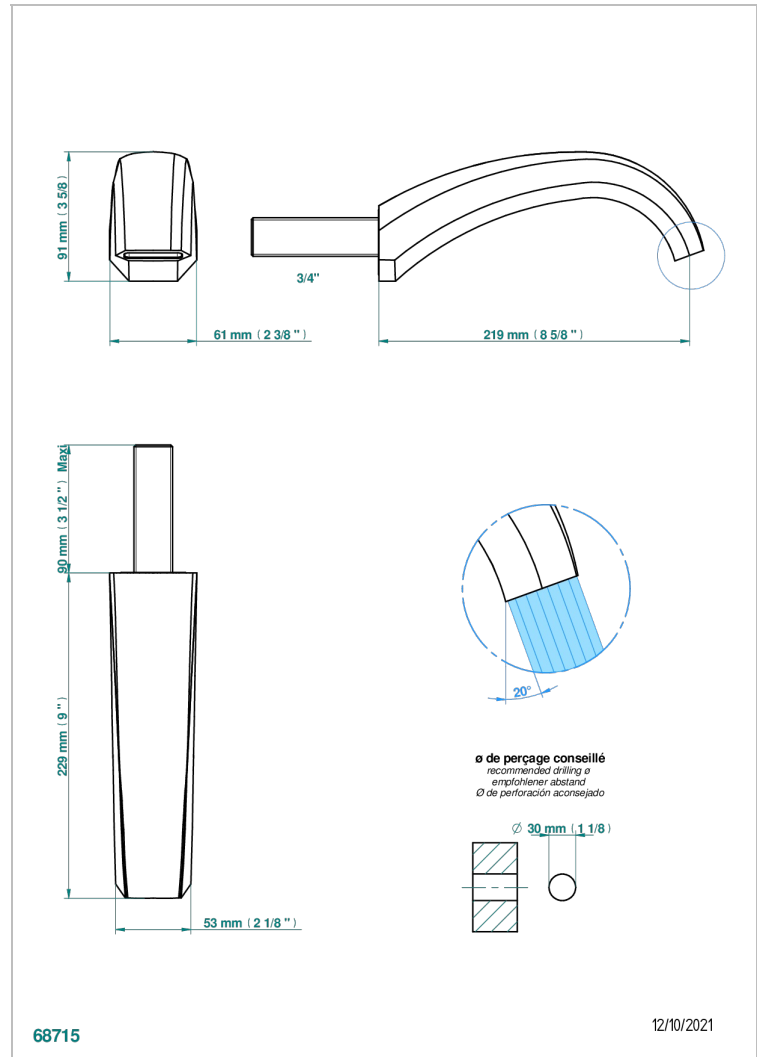

NIHAL PORCELAINE VERTE

U2R-42SGB

Bec de bain mural sans té, bec super goliath

THG[®]
PARIS

CARACTÉRISTIQUES

- Nihal Porcelaine verte
- Bec de bain mural sans té, bec super goliath

FINITIONS DISPONIBLES

Bronze clair - D01
Chromé - A02
Chromé / doré - G02
Chromé mat - C02
Doré brillant - F01
Doré mat - F07

Nickel brillant - B01
Nickel mat - C01
Noir mat céramique - D30
Or pâle - F30
Or pâle mat - F31
Pvd blush - H62

Pvd blush mat - H60
Pvd couleur bronze brown - F33
Pvd couleur bronze brown - mat - F34
Pvd couleur doré - H52
Pvd couleur doré mat - H53
Pvd couleur laiton - H49