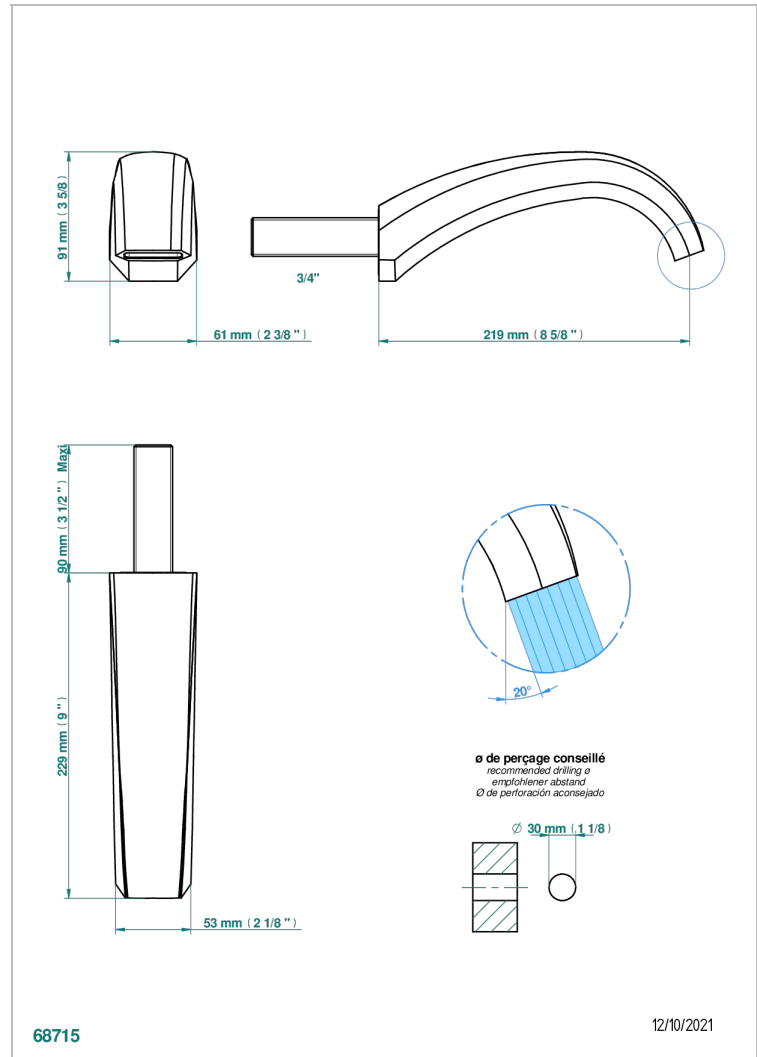

NIHAL PORCELAINE NOIRE

U2P-42SGB

Bec de bain mural sans té, bec super goliath

THG[®]
PARIS

CARACTÉRISTIQUES

- Nihal Porcelaine noire
- Bec de bain mural sans té, bec super goliath

FINITIONS DISPONIBLES

Bronze clair - D01
Chromé - A02
Chromé / doré - G02
Chromé mat - C02
Doré brillant - F01
Doré mat - F07

Nickel brillant - B01
Nickel mat - C01
Noir mat céramique - D30
Or pâle - F30
Or pâle mat - F31
Pvd blush - H62

Pvd blush mat - H60
Pvd couleur bronze brown - F33
Pvd couleur bronze brown - mat - F34
Pvd couleur doré - H52
Pvd couleur doré mat - H53
Pvd couleur laiton - H49