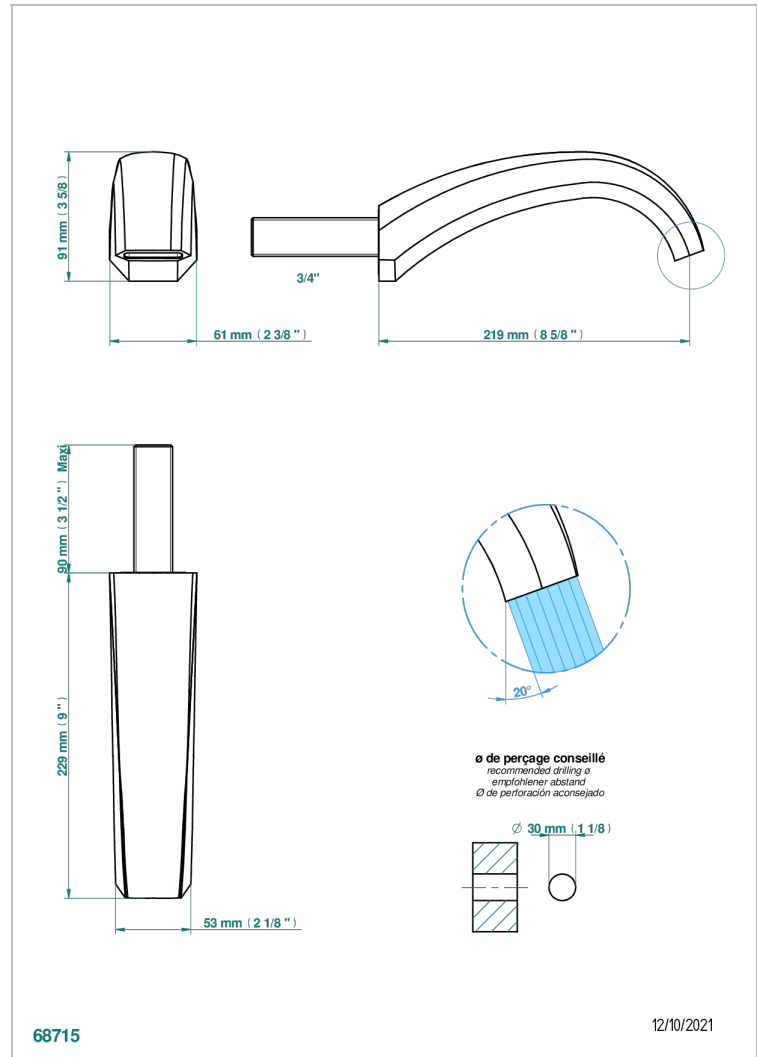

NIHAL PORCELAINE IVOIRE

U2N-42SGB

Bec de bain mural sans té, bec super goliath

THG[®]
PARIS

CARACTÉRISTIQUES

- Nihal Porcelaine ivoire
- Bec de bain mural sans té, bec super goliath

FINITIONS DISPONIBLES

Bronze clair - D01
Chromé - A02
Chromé / doré - G02
Chromé mat - C02
Doré brillant - F01
Doré mat - F07

Nickel brillant - B01
Nickel mat - C01
Noir mat céramique - D30
Or pâle - F30
Or pâle mat - F31
Pvd blush - H62

Pvd blush mat - H60
Pvd couleur bronze brown - F33
Pvd couleur bronze brown - mat - F34
Pvd couleur doré - H52
Pvd couleur doré mat - H53
Pvd couleur laiton - H49