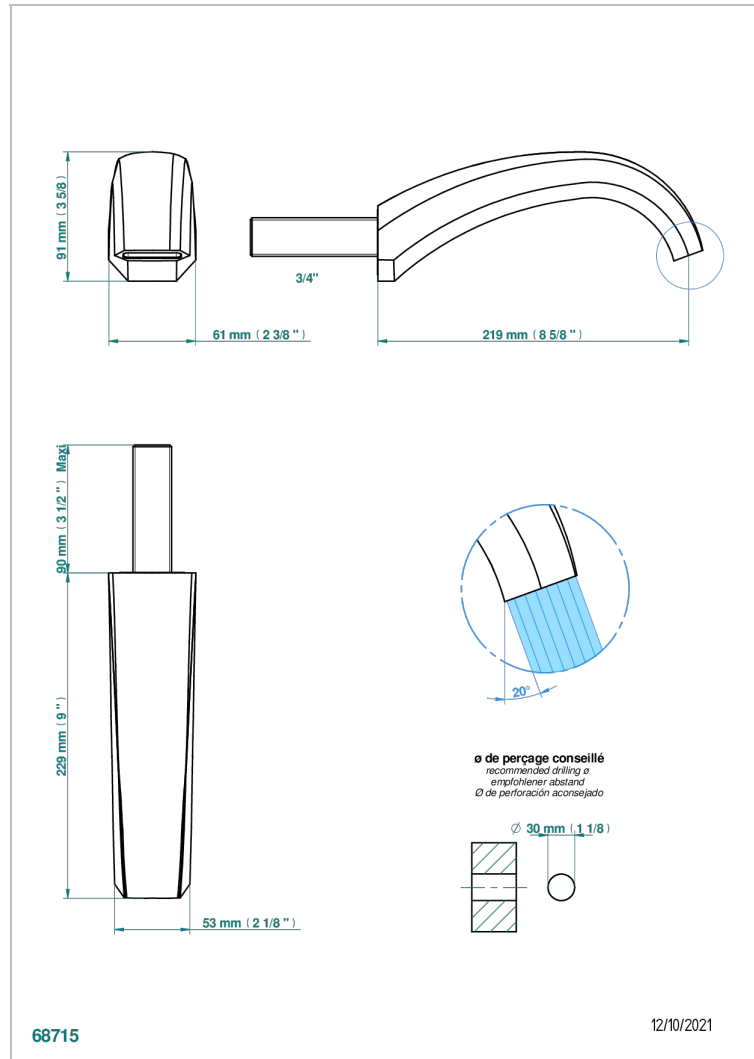

NIHAL IVORY PORCELAIN

U2N-42SGB

Настенный кран для ванны большого размера без Т-образного фиксатора

THG[®]
PARIS

ХАРАКТЕРИСТИКИ

- Nihal Ivory porcelain
- Настенный кран для ванны большого размера без Т-образного фиксатора