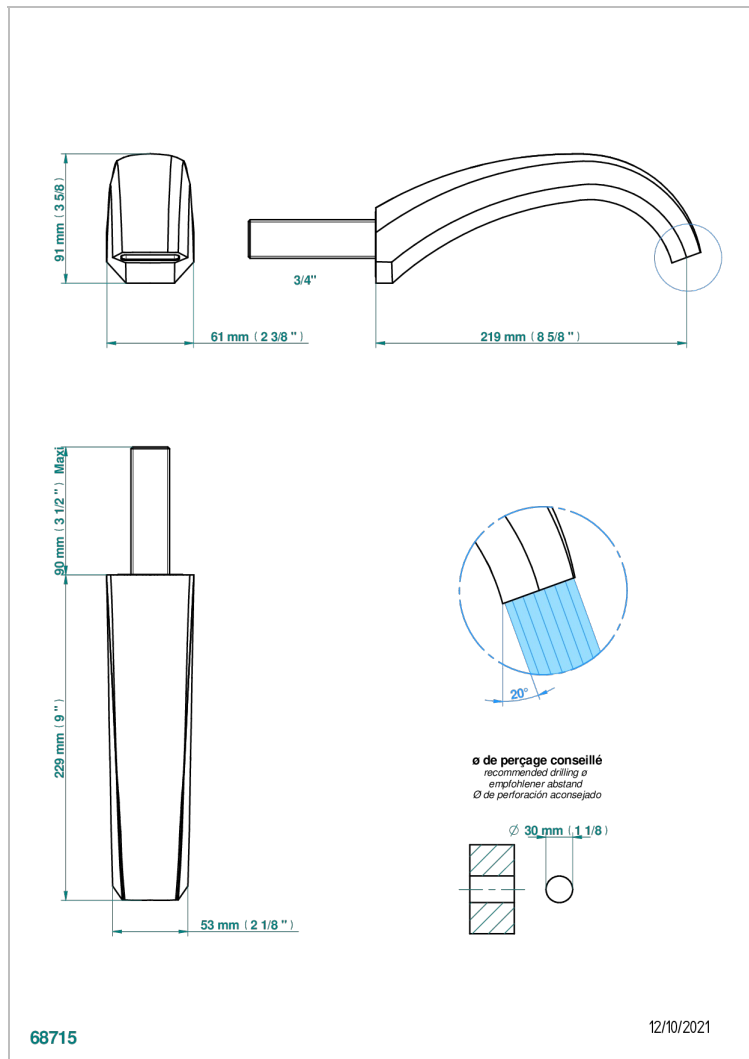

NIHAL IVORY PORCELAIN

U2N-42SGB

罗马狮头

THG[®]
PARIS

特色

- Nihal Ivory porcelain
- 罗马狮头

可选饰面

Black ceram - D30
Blush PVD - H62
Graphite PVD - H64
Matt Umber PVD - H67
Matt blush PVD - H60
Matt graphite PVD - H65