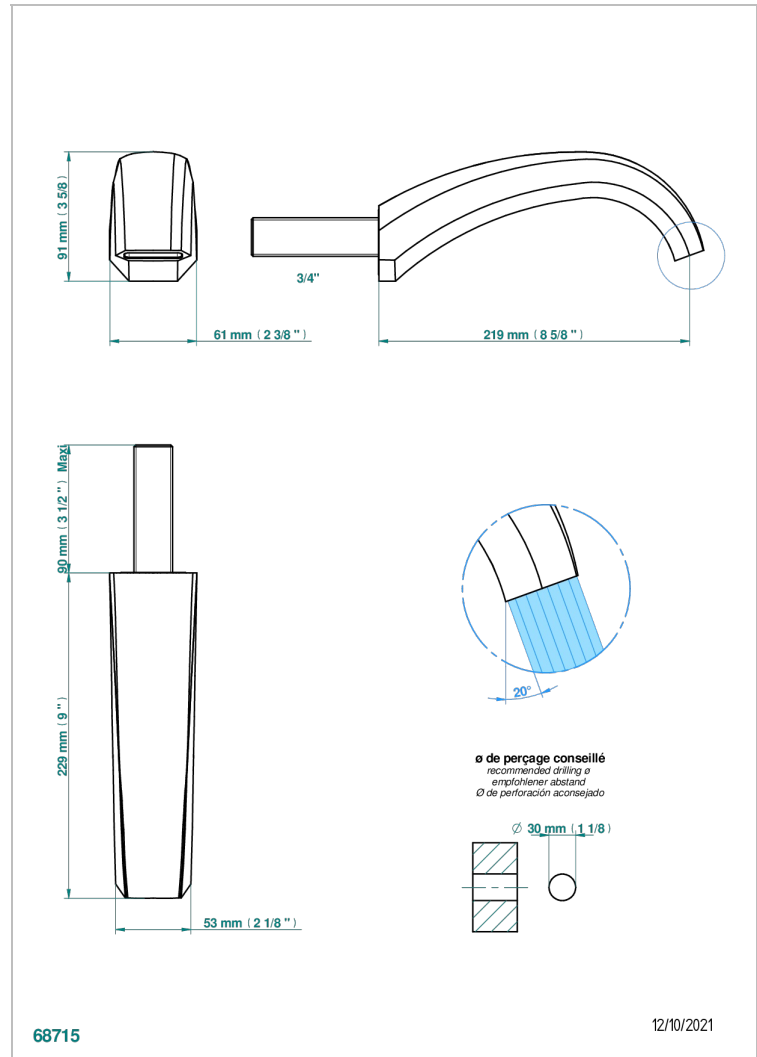

NIHAL PORCELAINE BLEUE

U2L-42SGB

Bec de bain mural sans té, bec super goliath

THG[®]
PARIS

CARACTÉRISTIQUES

- Nihal Porcelaine bleue
- Bec de bain mural sans té, bec super goliath

FINITIONS DISPONIBLES

Bronze clair - D01
Chromé - A02
Chromé / doré - G02
Chromé mat - C02
Doré brillant - F01
Doré mat - F07

Nickel brillant - B01
Nickel mat - C01
Noir mat céramique - D30
Or pâle - F30
Or pâle mat - F31
Pvd blush - H62

Pvd blush mat - H60
Pvd couleur bronze brown - F33
Pvd couleur bronze brown - mat - F34
Pvd couleur doré - H52
Pvd couleur doré mat - H53
Pvd couleur laiton - H49