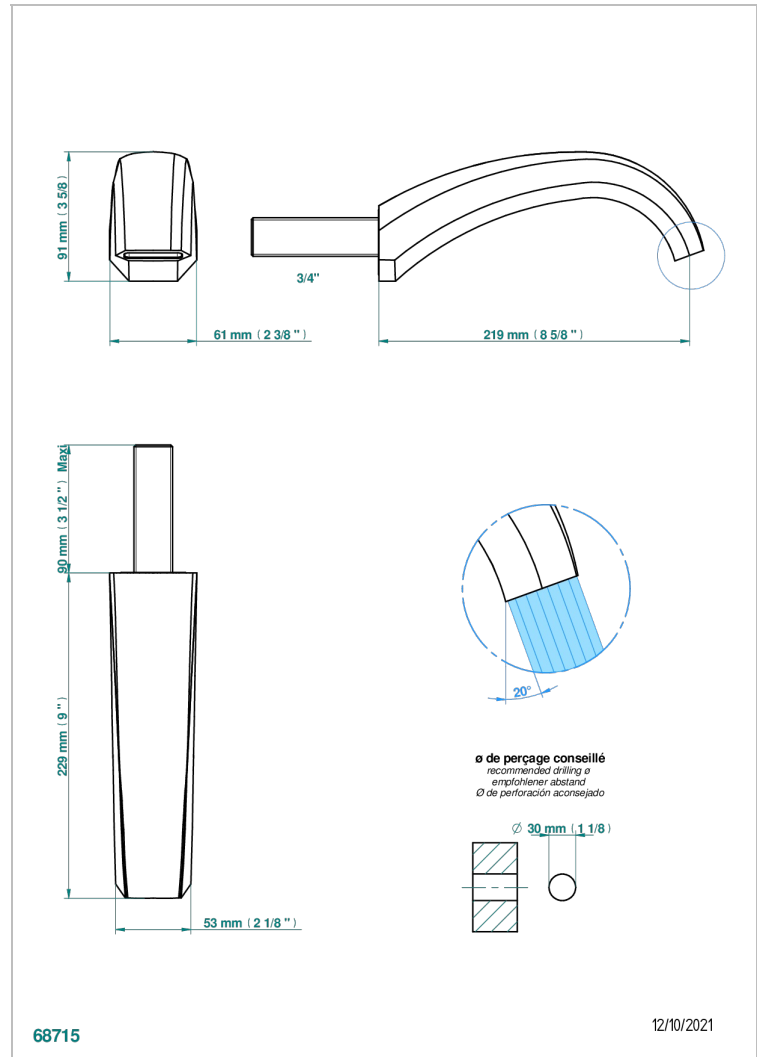

# NIHAL PORCELAINE BLEUE

U2L-42SGB

Bec de bain mural sans té, bec super goliath

THG<sup>®</sup>  
PARIS

## CARACTÉRISTIQUES

- Nihal Porcelaine bleue
- Bec de bain mural sans té, bec super goliath