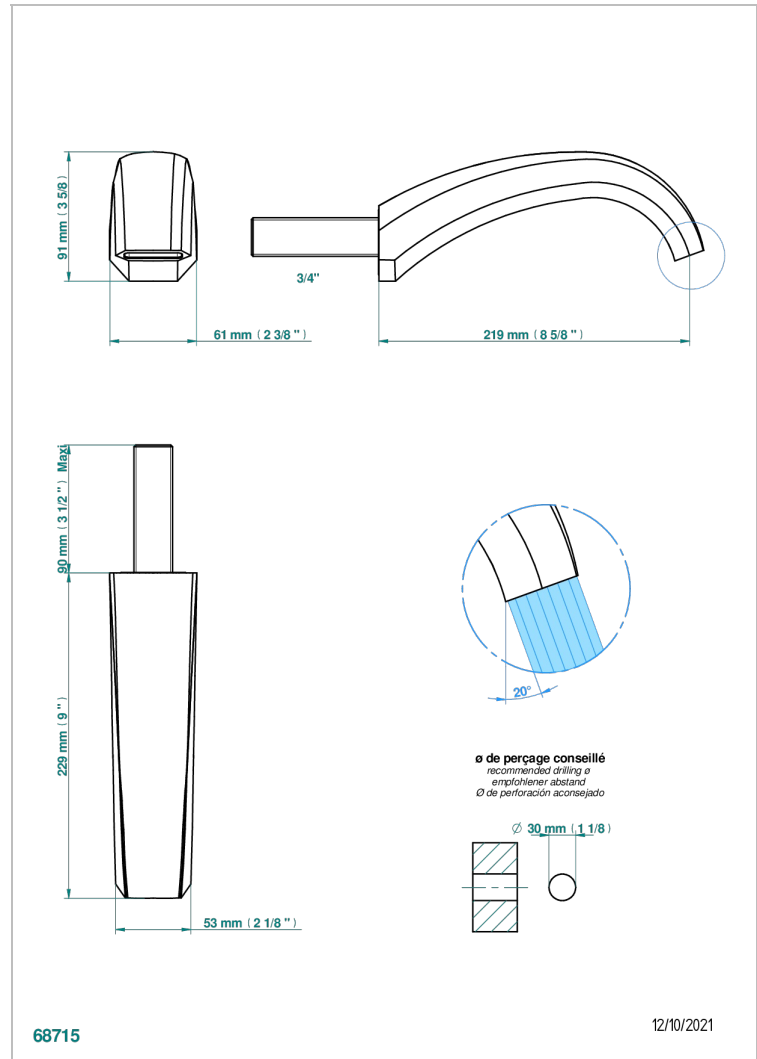

NIHAL PORCELANA AZUL

U2L-42SGB

Wall mounted bath spout, without T junction

THG[®]
PARIS

CARACTERÍSTICAS

- Nihal porcelana azul
- Wall mounted bath spout, without T junction

ACABADOS DISPONIBLES

Bronce claro - D01
Cerámica negra mate - D30
Cobre viejo mate - H07
Cromo - A02
Cromo / dorado - G02
Cromo mate - C02

Dorado - F01
Dorado mate - F07
Dorado pálido - F30
Dorado pálido mate (sin barniz) - F31
Níquel - B01
Níquel mate - C01

Níquel viejo - H28
Pvd blush - H62
Pvd blush mate - H60
Pvd color latón - H49
Pvd color latón mate - H50
Pvd color níquel - H55