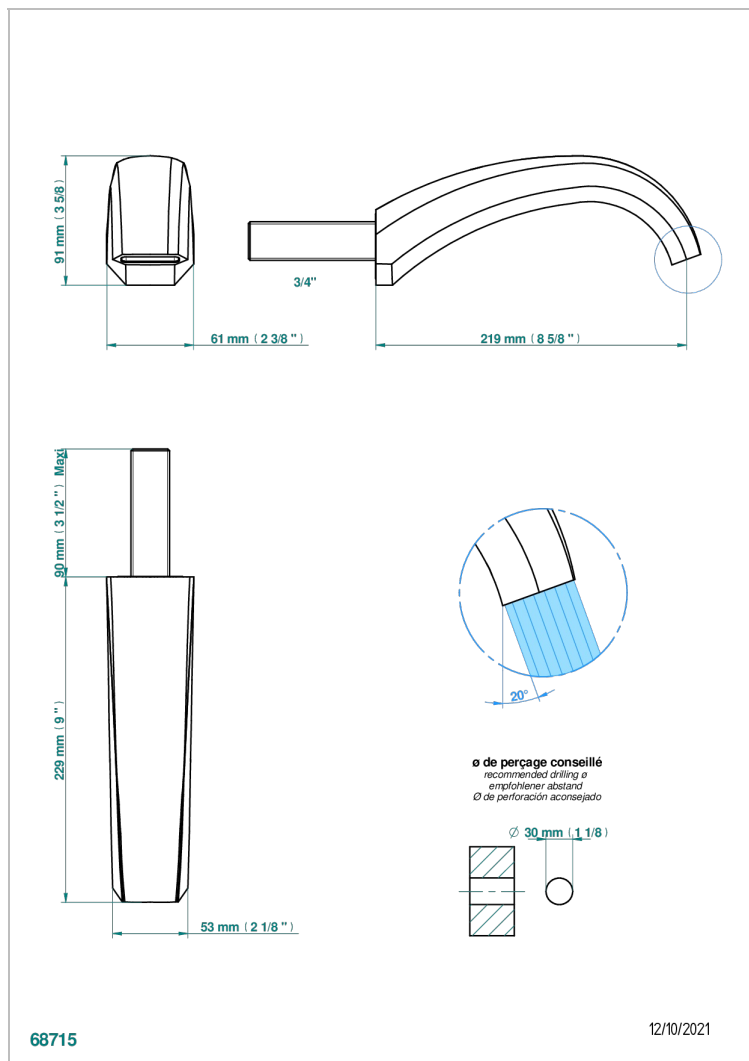

NIHAL BLUE PORCELAIN

U2L-42SGB

Настенный кран для ванны большого размера без Т-образного фиксатора

THG[®]
PARIS

ХАРАКТЕРИСТИКИ

- Nihal Blue porcelain
- Настенный кран для ванны большого размера без Т-образного фиксатора