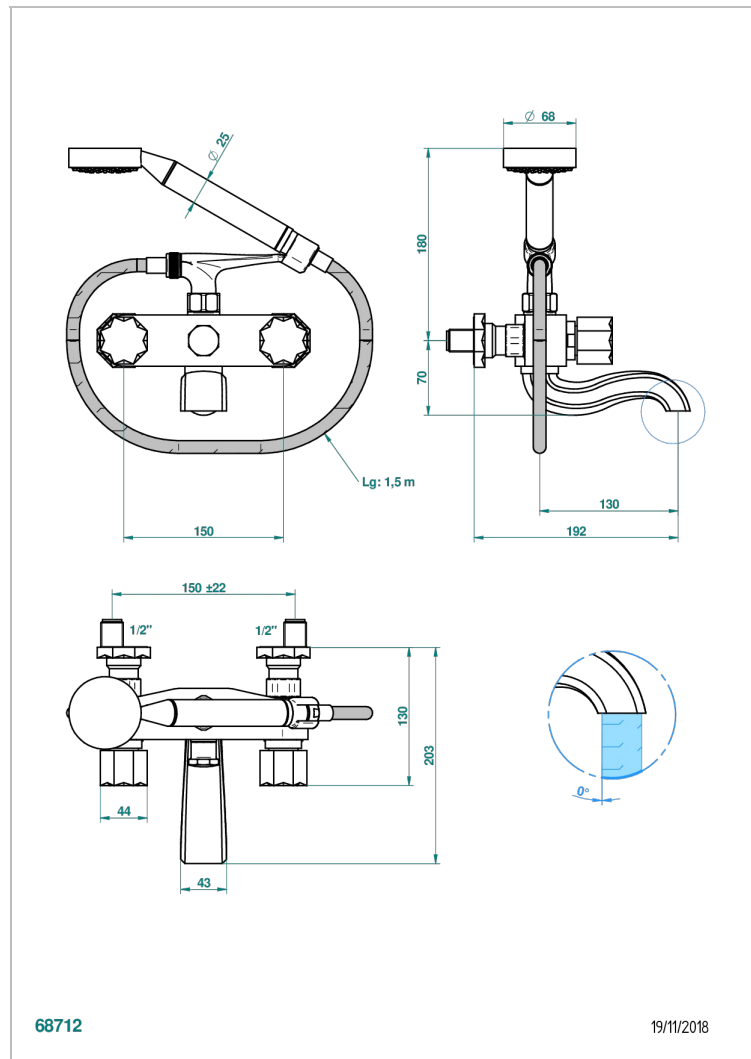

Смеситель для ванны настенный на 2 отверстия с ручным душем и шлангом - 150 мм между центрами